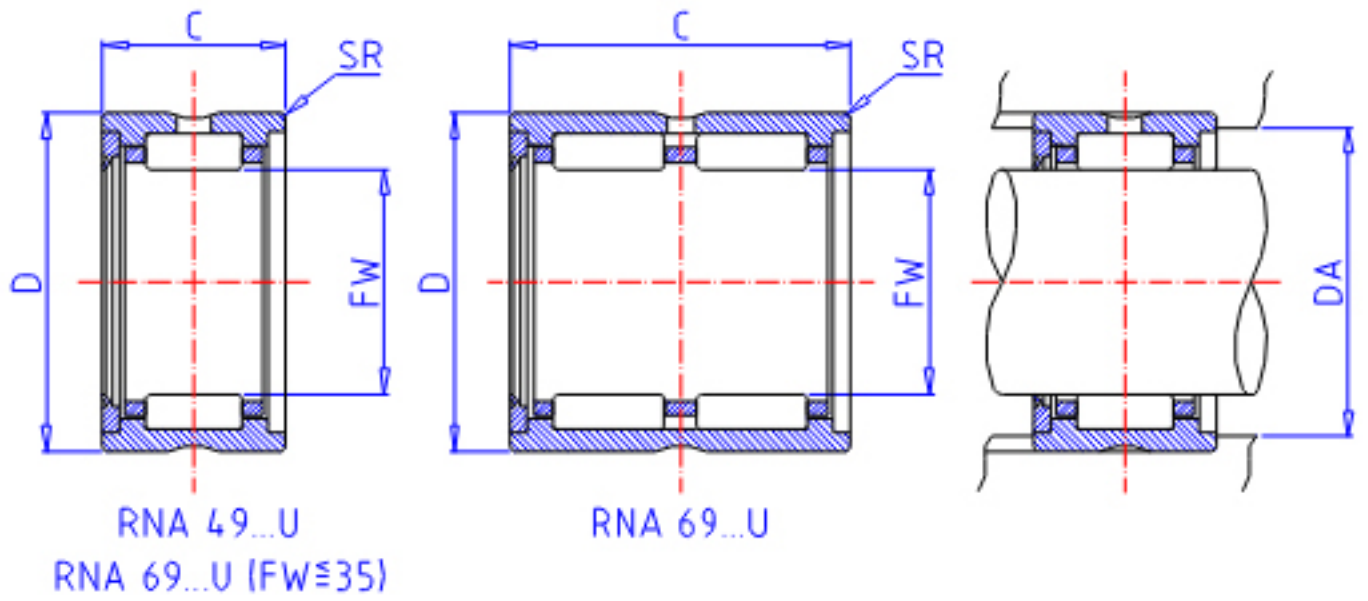

参考资料:<http://www.sozhou.com/p/0fd23597.html>