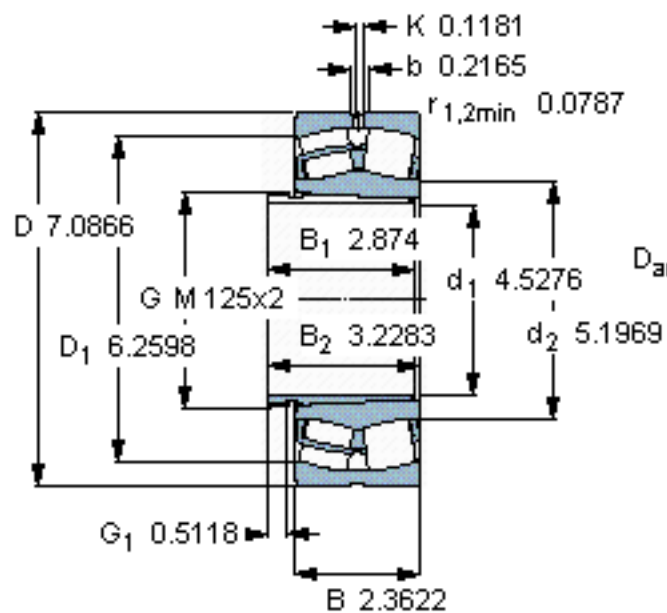

SKF 24024 CCK30/W33 + AH 24024 *参数

主要尺寸	d_1	115	mm	-
	D	180	mm	-
	B	60	mm	-
基本额定载荷	C	430000	N	动载荷
	C_0	670000	N	静载荷
疲劳载荷极限	P_u	68000	N	-
额定转速	参考转速	2400	r/min	-
	极限转速	3400	r/min	-
重量	重量	5950	g	-
型号	* SKF 探索者轴承	24024 CCK30/W33 + AH	-	-
		24024 *	-	-

SKF 24024 CCK30/W33 + AH 24024 *图片

参考资料: <http://www.sozhou.com/p/0fc928e0.html>

计算系数

e 0,3

Y_1 2,3

Y_2 3,4

Y_0 2,2