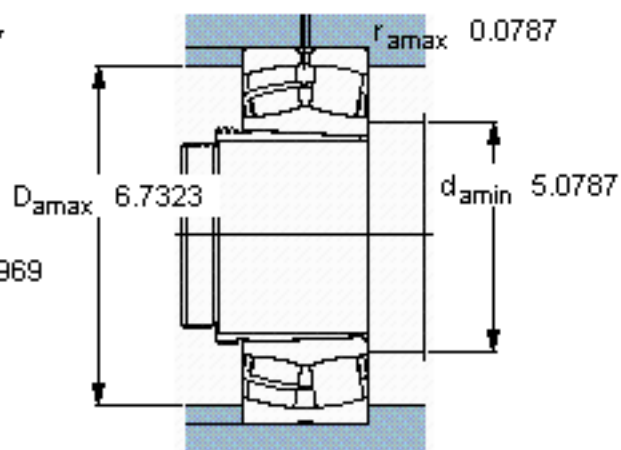

SKF 24024 CCK30/W33 + AH 24024 *参数

主要尺寸	d_1	115	mm	-
	D	180	mm	-
	B	60	mm	-
基本额定载荷	C	430000	N	动载荷
	C_0	670000	N	静载荷
疲劳载荷极限	P_u	68000	N	-
额定转速	参考转速	2400	r/min	-
	极限转速	3400	r/min	-
重量	重量	5950	g	-
型号	* SKF 探索者轴承	24024 CCK30/W33 + AH	-	-
		24024 *	-	-

SKF 24024 CCK30/W33 + AH 24024 *图片

参考资料: <http://www.sozhou.com/p/0fc928e0.html>

计算系数

e 0,3

Y_1 2,3

Y_2 3,4

Y_0 2,2