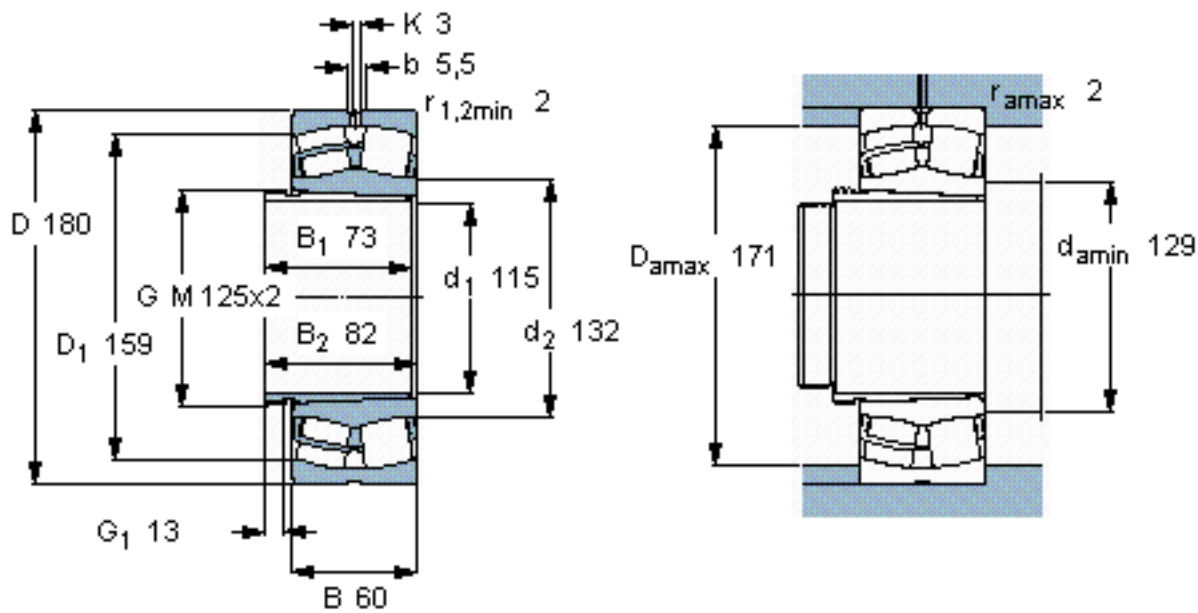

SKF 24024 CCK30/W33 + AH 24024 *参数

主要尺寸	d_1	115	mm	-
	D	180	mm	-
	B	60	mm	-
基本额定载荷	C	430000	N	动载荷
	C_0	670000	N	静载荷
疲劳载荷极限	P_u	68000	N	-
额定转速	参考转速	2400	r/min	-
	极限转速	3400	r/min	-
重量	重量	5950	g	-
型号	* SKF 探索者轴承	24024 CCK30/W33 + AH	-	-
		24024 *	-	-

SKF 24024 CCK30/W33 + AH 24024 *图片

参考资料: <http://www.sozhou.com/p/0fc928e0.html>

计算系数

e 0,3

Y_1 2,3

Y_2 3,4

Y_0 2,2