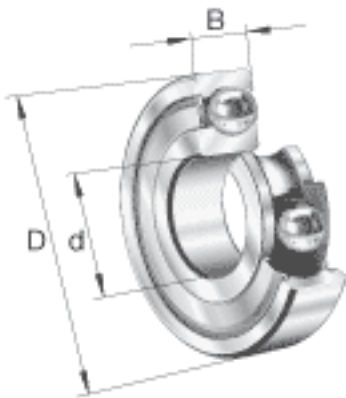

FAG 61901-2Z参数

尺寸	d	12	mm	-
	D	24	mm	-
	B	6	mm	-
	D₂	21.1	mm	-
	D_{a max}	22	mm	-
	d₁	15.8	mm	-
	d_{a min}	14	mm	-
	r_{a max}	0.3	mm	-
	r_{min}	0.3	mm	-
重量	m	12	g	质量
基本额定载荷	C_r	3050	N	基本额定动载荷，径向
	C_{0r}	1460	N	基本额定静载荷，径向
极限转速	n_G	45000	r/min	极限转速
参考转速	n_B	23300	r/min	参考速度
疲劳极限载荷	C_{ur}	78	N	疲劳极限载荷，径向

FAG 61901-2Z图片