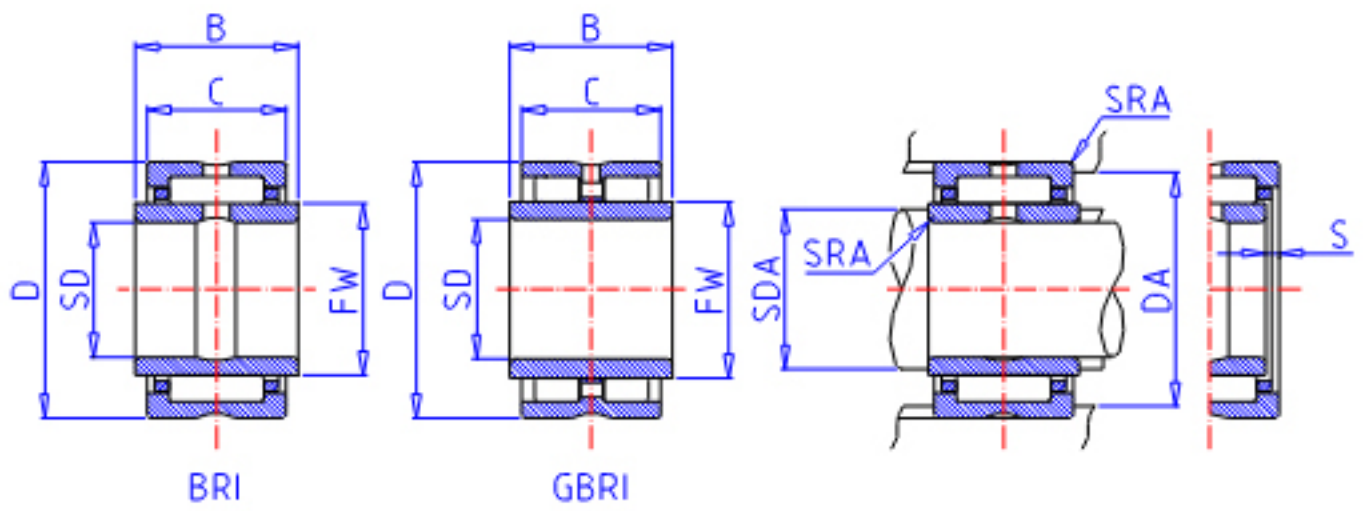

参考资料:<http://www.sozhou.com/p/0f76120e.html>