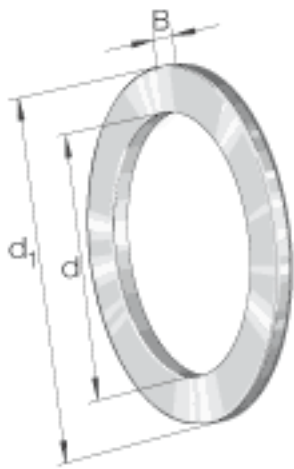

INA WS81252参数

尺寸	d	260	mm	-
	B	23.5	mm	-
	r <sub>min</sub>	2.1	mm	-
重量	m	8900	g	质量
尺寸	d <sub>1</sub>	355	mm	-

INA WS81252图片

参考资料:<http://www.sozhou.com/p/0f6259fd.html>