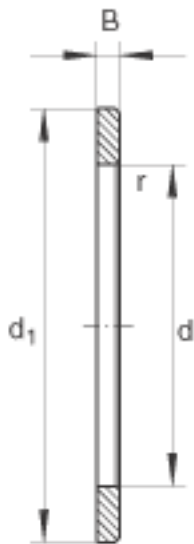

INA WS81252参数

尺寸	d	260	mm	-
	B	23.5	mm	-
	r <sub>min</sub>	2.1	mm	-
重量	m	8900	g	质量
尺寸	d <sub>1</sub>	355	mm	-

INA WS81252图片

参考资料:<http://www.sozhou.com/p/0f6259fd.html>