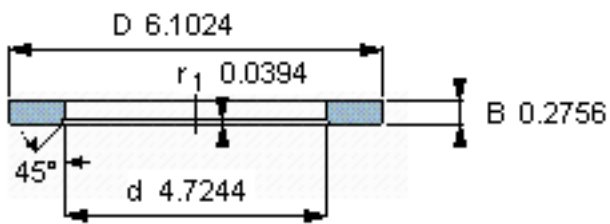

SKF LS 120155参数

尺寸	d	120	mm	-
	D	155	mm	-
	B	7	mm	-
	d ₁	-	mm	-
	D ₁	-	mm	-
	r ₁ 、r _{1.2}	1	mm	-
重量	重量	420	g	-
型号	型号	LS 120155	-	-

SKF LS 120155图片

滚道圈

滚道圈

参考资料:<http://www.sozhou.com/p/0f3eb4a0.html>