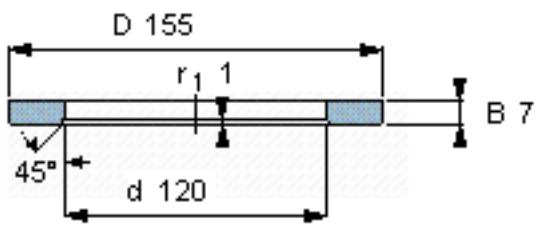

SKF LS 120155参数

尺寸	d	120	mm	-
	D	155	mm	-
	B	7	mm	-
	d ₁	-	mm	-
	D ₁	-	mm	-
	r ₁ 、r _{1.2}	1	mm	-
重量	重量	420	g	-
型号	型号	LS 120155	-	-

SKF LS 120155图片

滚道圈

滚道圈

参考资料:<http://www.sozhou.com/p/0f3eb4a0.html>