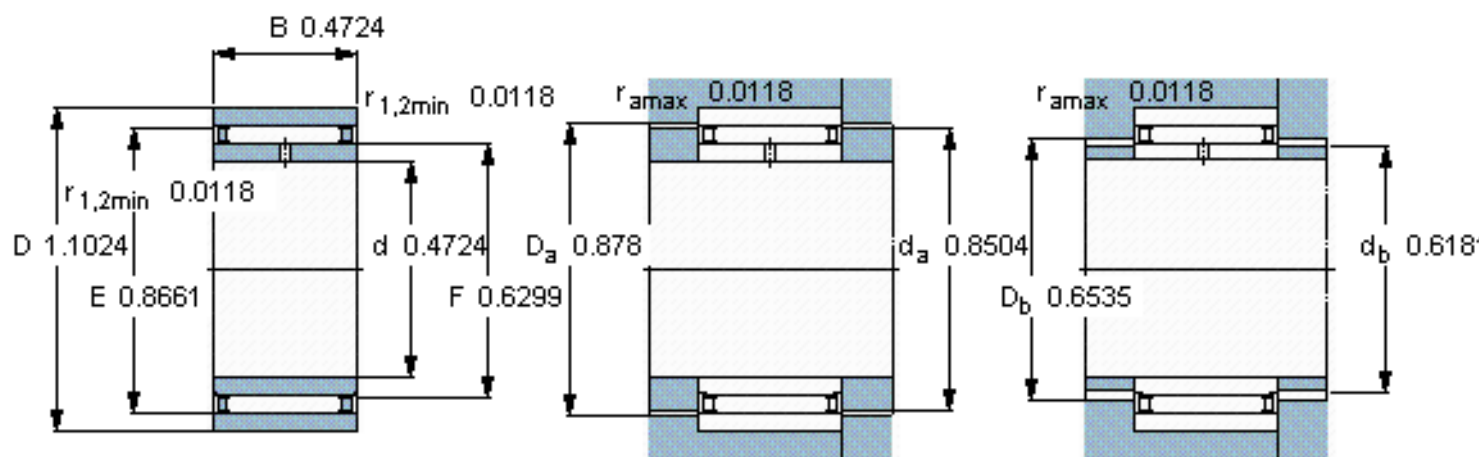

SKF NA0 12x28x12参数

主要尺寸	d	12	mm	-
	D	28	mm	-
	B	12	mm	-
基本额定载荷	C	11000	N	动载荷
	C_0	12500	N	静载荷
疲劳载荷极限	P_u	1500	N	-
额定转速	参考转速	22000	r/min	-
	极限转速	26000	r/min	-
重量	重量	40	g	-
型号	型号	NA0 12x28x12	-	-

SKF NA0 12x28x12图片

从轴承中一个圈环的正常位置相对于另一个圈环的允许轴向位移：
s 0,5

参考资料:<http://www.sozhou.com/p/0f2c8d44.html>

从轴承中一个圈环的正常位置相对于另一个圈环的允许轴向位移：
 $s = 0.0197$