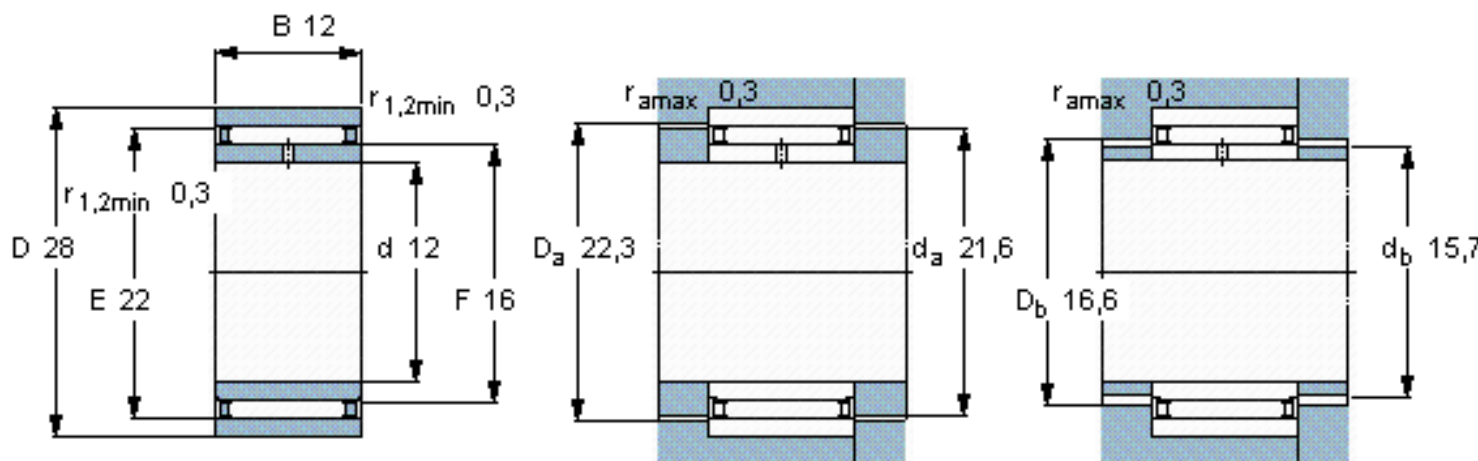

SKF NA0 12x28x12参数

主要尺寸	d	12	mm	-
	D	28	mm	-
	B	12	mm	-
基本额定载荷	C	11000	N	动载荷
	C_0	12500	N	静载荷
疲劳载荷极限	P_u	1500	N	-
额定转速	参考转速	22000	r/min	-
	极限转速	26000	r/min	-
重量	重量	40	g	-
型号	型号	NA0 12x28x12	-	-

SKF NA0 12x28x12图片

从轴承中一个圈环的正常位置相对于另一个圈环的允许轴向位移：
s 0,5

参考资料:<http://www.sozhou.com/p/0f2c8d44.html>

从轴承中一个圈环的正常位置相对于另一个圈环的允许轴向位移：
 $s = 0.0197$