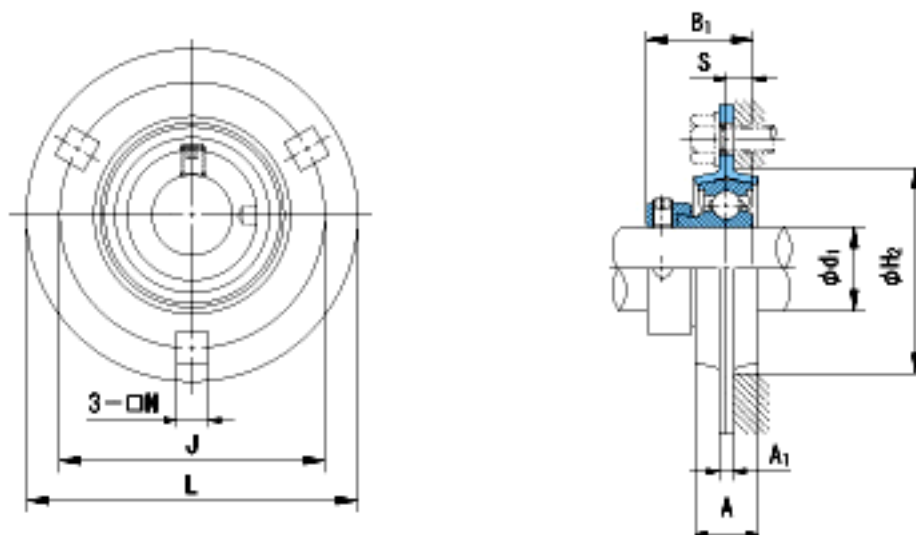

NACHI KHPF201A参数

外形尺寸	L	81	mm	-	
	J	63.5	mm	-	
	N	7	mm	-	
安装尺寸	d1	12	mm	-	
	A	14	mm	-	
	A1	4	mm	-	
	H2	49	mm	-	
	B1	28.6	mm	-	
	S	6.5	mm	-	
	重量	Mass	230	g	重量
	基本额定载荷	Cr	9550	N	动载荷
Cor		4800	N	静载荷	
极限速度	Grease	-	r/min	脂润滑	
	Oil	-	r/min	油润滑	

NACHI KHPF201A图片

参考资料:<http://www.sozhou.com/p/0effb242.html>