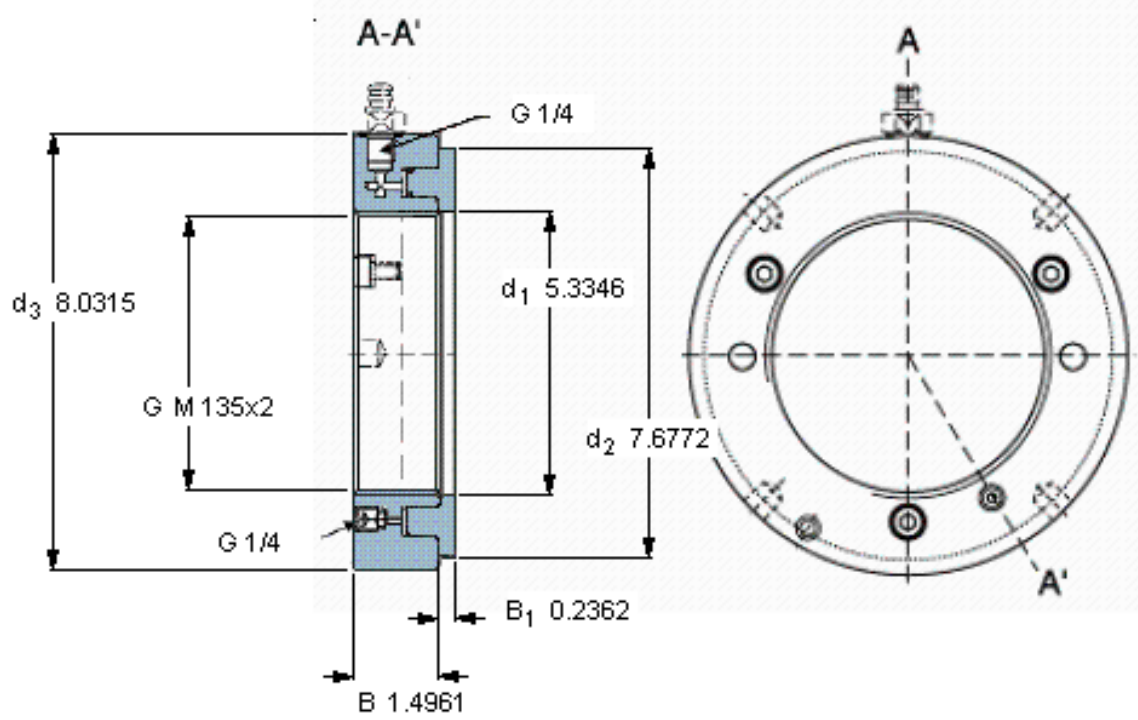

SKF HMV 27E参数

螺纹尺寸	螺纹尺寸	135	mm	-
主要尺寸	mm (公制尺寸)	M 135x2	in - 螺纹/in (英制尺寸)	-
	$d_1$	135.5	mm	-
	$d_2$	195	mm	-
	$d_3$	204	mm	-
	B	38	mm	-
	$B_1$	6	mm	-
允许活塞位移	允许活塞位移	5	mm	-
活塞面积	$\text{mm}^2$ (公制尺寸)	6600	$\text{in}^2$ (英制尺寸)	-
重量	重量	5900	g	-
型号	-	HMV 27E	-	-
	-	HMV 27E/A101	-	-

SKF HMV 27E图片

参考资料:<http://www.sozhou.com/p/0ef79fdf.html>

无螺纹