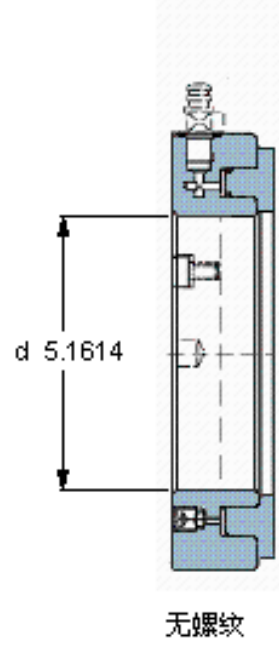

SKF HMV 27E参数

螺纹尺寸	螺纹尺寸	135	mm	-
主要尺寸	mm (公制尺寸)	M 135x2	in - 螺纹/in (英制尺寸)	-
	$d_1$	135.5	mm	-
	$d_2$	195	mm	-
	$d_3$	204	mm	-
	B	38	mm	-
	$B_1$	6	mm	-
允许活塞位移	允许活塞位移	5	mm	-
活塞面积	$\text{mm}^2$ (公制尺寸)	6600	$\text{in}^2$ (英制尺寸)	-
重量	重量	5900	g	-
型号	-	HMV 27E	-	-
	-	HMV 27E/A101	-	-

SKF HMV 27E图片

参考资料:<http://www.sozhou.com/p/0ef79fdf.html>

无螺纹