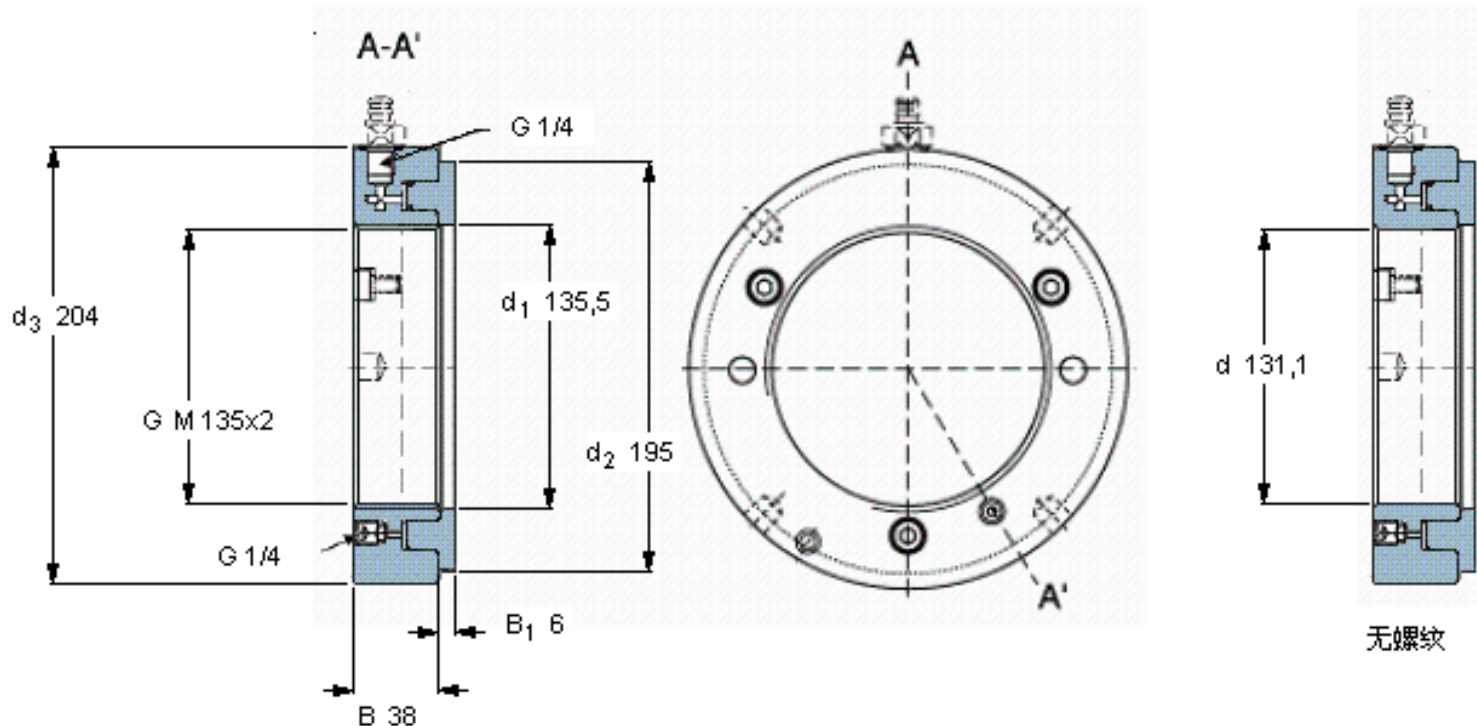

SKF HMV 27E参数

螺纹尺寸	螺纹尺寸	135	mm	-
主要尺寸	mm (公制尺寸)	M 135x2	in - 螺纹/in (英制尺寸)	-
	$d_1$	135.5	mm	-
	$d_2$	195	mm	-
	$d_3$	204	mm	-
	B	38	mm	-
	$B_1$	6	mm	-
允许活塞位移	允许活塞位移	5	mm	-
活塞面积	$\text{mm}^2$ (公制尺寸)	6600	$\text{in}^2$ (英制尺寸)	-
重量	重量	5900	g	-
型号	-	HMV 27E	-	-
	-	HMV 27E/A101	-	-

SKF HMV 27E图片

参考资料:<http://www.sozhou.com/p/0ef79fdf.html>

无螺纹