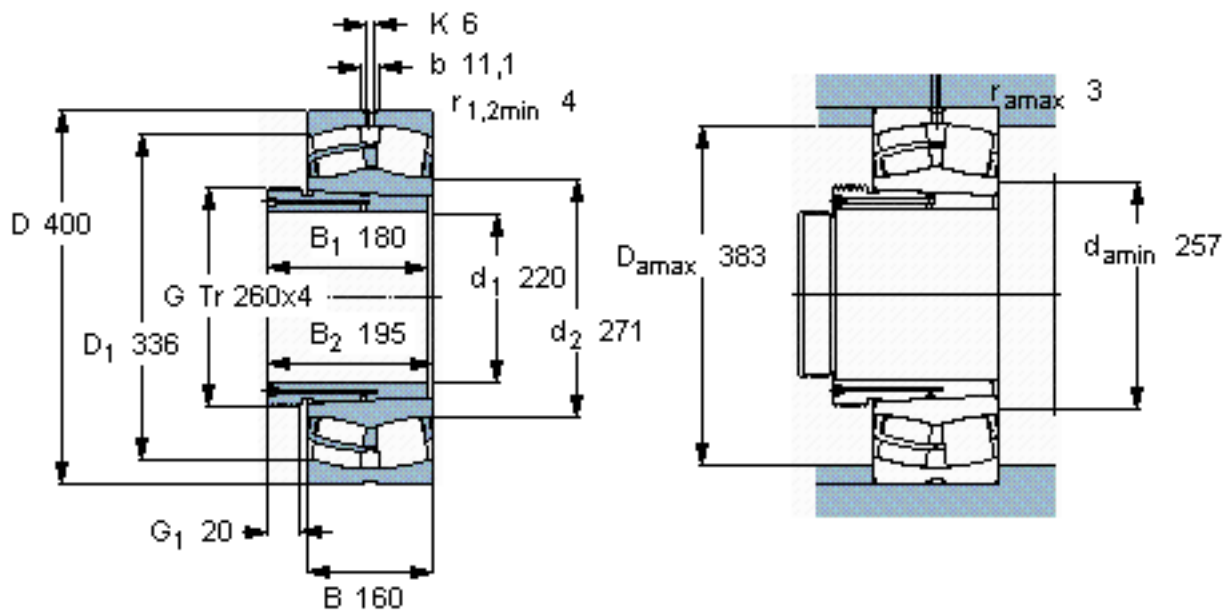

SKF 24148 CCK30/W33 + AOH 24148 \*参数

主要尺寸	$d_1$	220	mm	-
	D	400	mm	-
	B	160	mm	-
基本额定载荷	C	2400000	N	动载荷
	$C_0$	3900000	N	静载荷
疲劳载荷极限	$P_u$	320000	N	-
额定转速	参考转速	750	r/min	-
	极限转速	1100	r/min	-
重量	重量	91500	g	-
型号	* SKF 探索者轴承	24148 CCK30/W33 + AOH 24148 *	-	-

SKF 24148 CCK30/W33 + AOH 24148 \*图片

参考资料: <http://www.sozhou.com/p/0ecb8b6f.html>