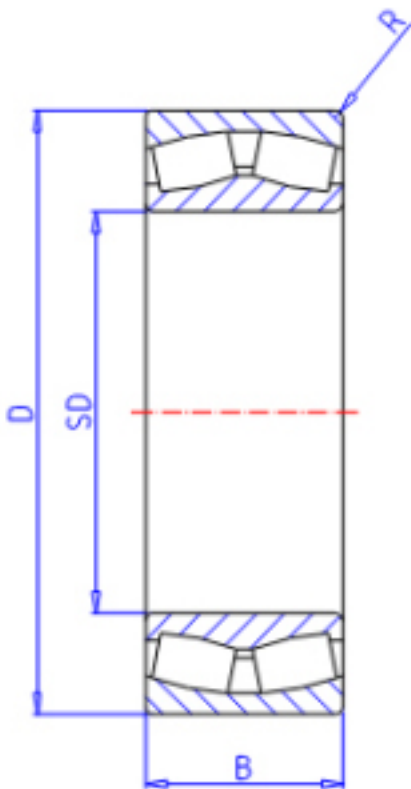

KOYO 241/500R参数

主要尺寸	SD	500	mm	内径
	D	830	mm	外径
	B	325.0	mm	宽度
	R	7.5	mm	(最小)
型号	ORDER	241/500R		型号
基本额定载荷	C	9310000	N	动载荷
	C0	15900000	N	静载荷
极限转速	NG	260	1/min	脂润滑
	NO	350	1/min	油润滑

KOYO 241/500R图片

参考资料:<http://www.sozhou.com/p/0eca769f.html>