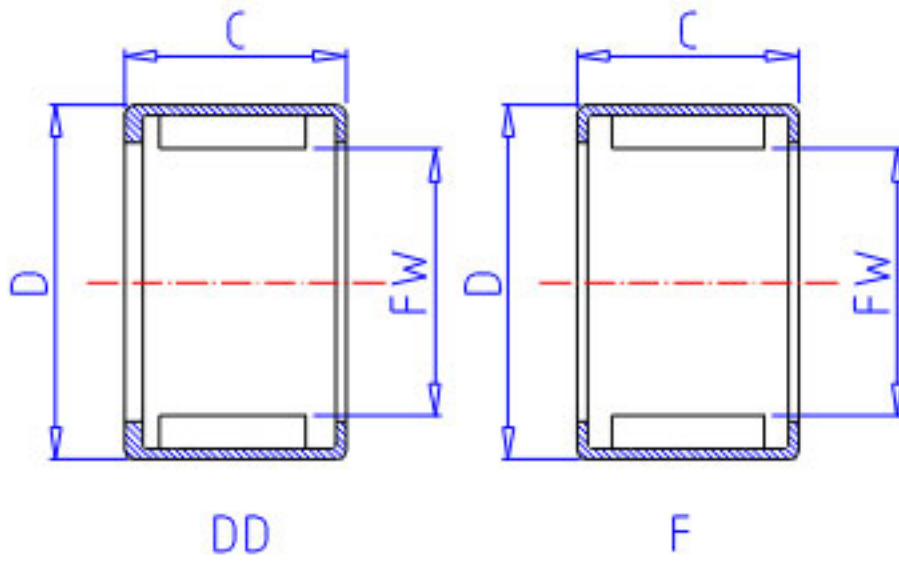

NSK DD500302参数

型号	型号	DD500302		-
外形尺寸	FW	3.036	mm	内径
	D	7.035		外径
	C	6.65	mm	宽度
基本额定载荷	CR	1630	N	动载荷
	CR2	167	kgf	动载荷
极限载荷	PMAX	855	N	极限载荷
	PMAX2	87	kgf	极限载荷
极限转速	LS	12000	1/min	极限转速
重量	MASS	1.4	g	重量

NSK DD500302图片