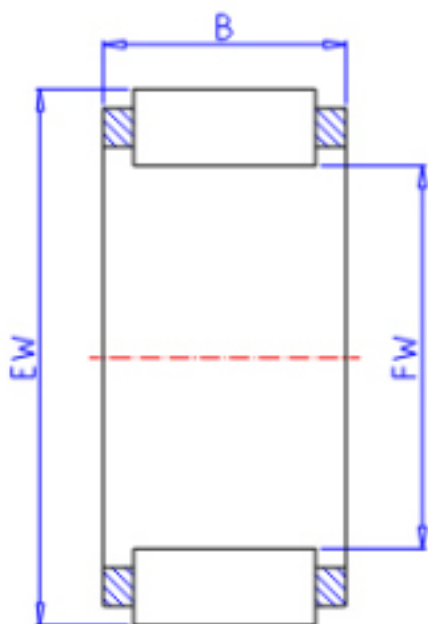

KOYO R45/27参数

主要尺寸	FW	45.00	mm	内径
	EW	50.00	mm	外径
	B	27.0	mm	宽度
型号	ORDER	R45/27		型号
基本额定载荷	C	31800	N	动载荷
	C0	71000	N	静载荷
极限转速	NO	11000	1/min	油润滑

KOYO R45/27图片

参考资料:<http://www.sozhou.com/p/0e9bab7b.html>