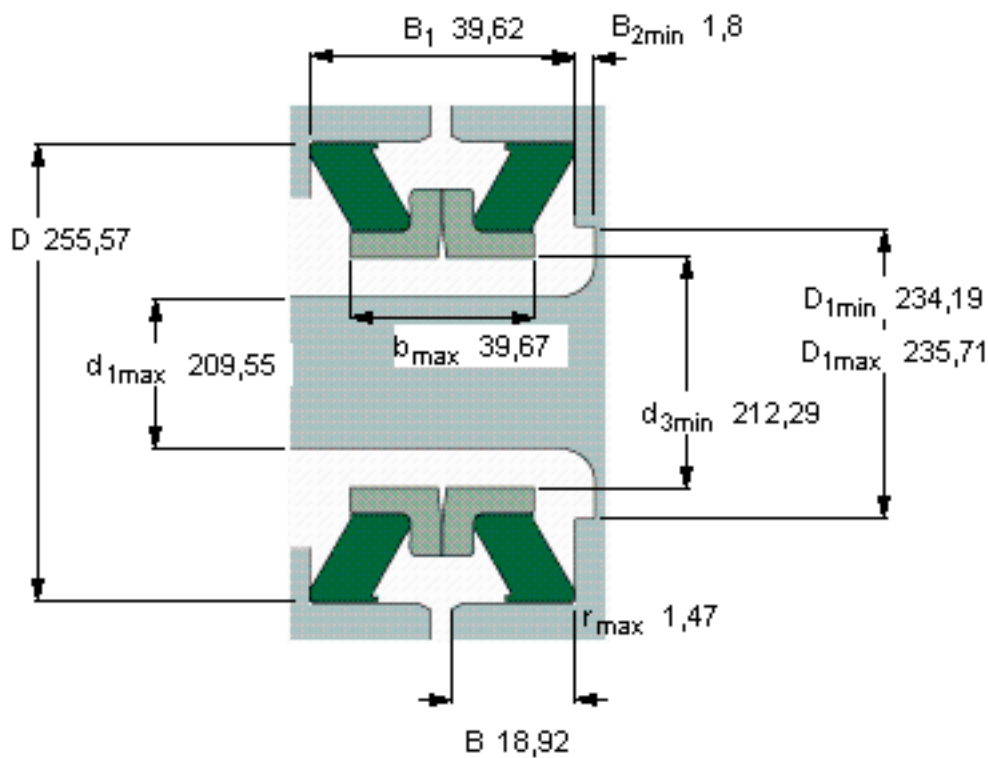

SKF 82540参数

主要尺寸	D_1 最大	209.55	mm	-
	D	255.57	mm	-
	B_1	39.62	mm	-
	d_3 最小	212.29	mm	-
	B	18.92	mm	-
型号	型号	82540	-	-

SKF 82540图片

参考资料:<http://www.sozhou.com/p/0e8dd153.html>