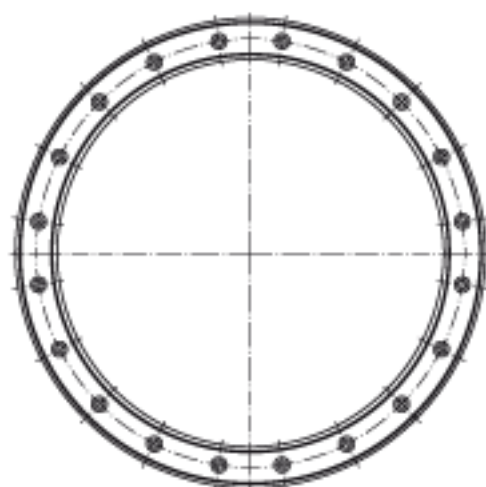

INA LFSR52-300/90-St参数

尺寸	h	34	mm	-
	b	52	mm	-
	R	300	mm	-
	a ₂	42	mm	-
	b ₁	40	mm	-
	d _{LW}	10	mm	-
	h ₁	21	mm	-
	h ₄	25.1	mm	-
	N ₁	11		根据 DIN ISO 4762-8.8的固定螺钉
	N ₃	19	mm	-
r ₁	274	mm	-	
说明	x	4		节圆为 r1 的孔的数量
接触角	α	22.5		-
	α /2	11.25		-
	β	90		-
重量	m _S	4500	g	导轨的质量
说明	注意： 如果曲导轨要和直导轨结合使用，则必须作为单元一起订货。			注意： 如果曲导轨要和直导轨结合使用，则必须作为单元一起订货。

INA LFSR52-300/90-St图片

参考资料: <http://www.sozhou.com/p/0e873227.html>

LFSR../90-ST

LFSR../180-ST

LFSR../360-ST