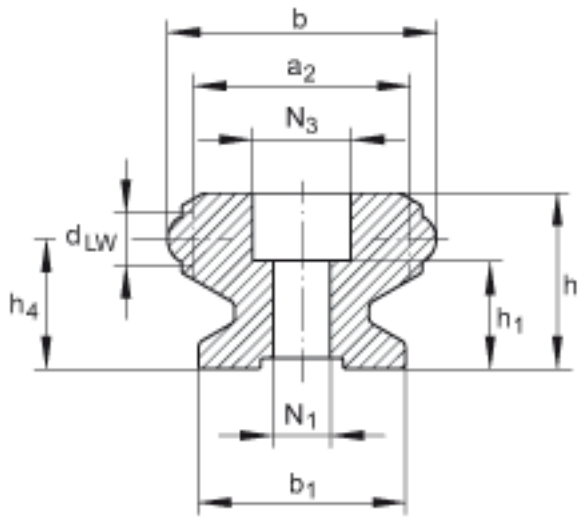

INA LFSR52-300/90-St参数

尺寸	h	34	mm	-
	b	52	mm	-
	R	300	mm	-
	a ₂	42	mm	-
	b ₁	40	mm	-
	d _{LW}	10	mm	-
	h ₁	21	mm	-
	h ₄	25.1	mm	-
	N ₁	11		根据 DIN ISO 4762-8.8的固定螺钉
	N ₃	19	mm	-
r ₁	274	mm	-	
说明	x	4		节圆为 r1 的孔的数量
接触角	α	22.5		-
	α /2	11.25		-
	β	90		-
重量	m _S	4500	g	导轨的质量
说明	注意： 如果曲导轨要和直导轨结合使用，则必须作为单元一起订货。			注意： 如果曲导轨要和直导轨结合使用，则必须作为单元一起订货。

INA LFSR52-300/90-St图片

参考资料: <http://www.sozhou.com/p/0e873227.html>

LFSR../90-ST

LFSR../180-ST

LFSR../360-ST