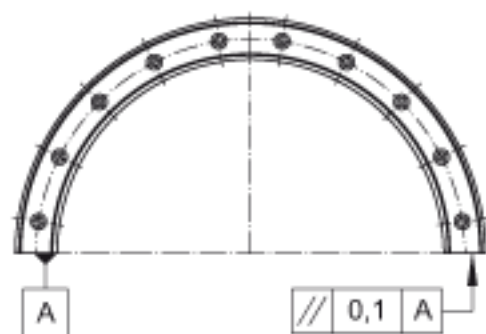

INA LFSR52-300/90-St参数

尺寸	h	34	mm	-
	b	52	mm	-
	R	300	mm	-
	a ₂	42	mm	-
	b ₁	40	mm	-
	d _{LW}	10	mm	-
	h ₁	21	mm	-
	h ₄	25.1	mm	-
	N ₁	11		根据 DIN ISO 4762-8.8的固定螺钉
	N ₃	19	mm	-
r ₁	274	mm	-	
说明	x	4		节圆为 r1 的孔的数量
接触角	α	22.5		-
	α /2	11.25		-
	β	90		-
重量	m _S	4500	g	导轨的质量
说明	注意： 如果曲导轨要和直导轨结合使用，则必须作为单元一起订货。			注意： 如果曲导轨要和直导轨结合使用，则必须作为单元一起订货。

INA LFSR52-300/90-St图片

参考资料: <http://www.sozhou.com/p/0e873227.html>

LFSR../90-ST

LFSR../180-ST

LFSR../360-ST