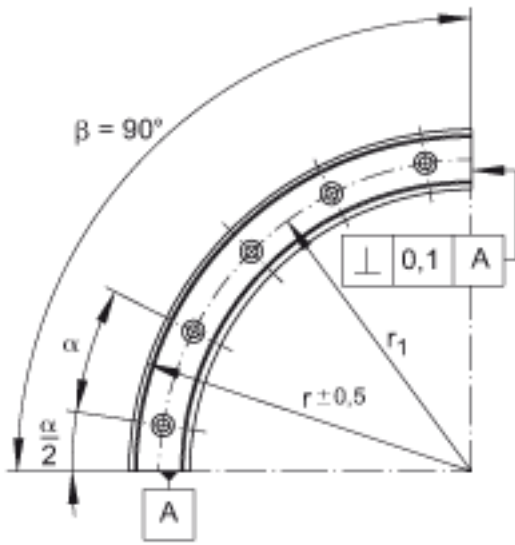

INA LFSR52-300/90-St参数

尺寸	h	34	mm	-
	b	52	mm	-
	R	300	mm	-
	a ₂	42	mm	-
	b ₁	40	mm	-
	d _{LW}	10	mm	-
	h ₁	21	mm	-
	h ₄	25.1	mm	-
	N ₁	11		根据 DIN ISO 4762-8.8的固定螺钉
	N ₃	19	mm	-
r ₁	274	mm	-	
说明	x	4		节圆为 r1 的孔的数量
接触角	α	22.5		-
	α /2	11.25		-
	β	90		-
重量	m _S	4500	g	导轨的质量
说明	注意： 如果曲导轨要和直导轨结合使用，则必须作为单元一起订货。			注意： 如果曲导轨要和直导轨结合使用，则必须作为单元一起订货。

INA LFSR52-300/90-St图片

参考资料: <http://www.sozhou.com/p/0e873227.html>

LFSR../90-ST

LFSR../180-ST

LFSR../360-ST