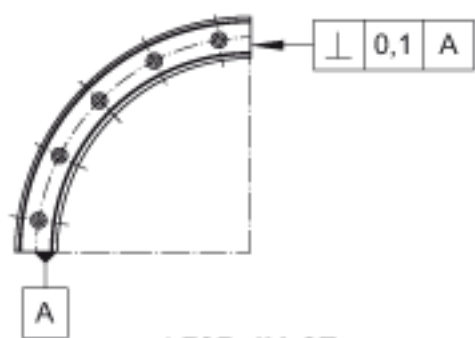

INA LFSR52-300/90-St参数

尺寸	h	34	mm	-
	b	52	mm	-
	R	300	mm	-
	a ₂	42	mm	-
	b ₁	40	mm	-
	d _{LW}	10	mm	-
	h ₁	21	mm	-
	h ₄	25.1	mm	-
	N ₁	11		根据 DIN ISO 4762-8.8的固定螺钉
	N ₃	19	mm	-
r ₁	274	mm	-	
说明	x	4		节圆为 r1 的孔的数量
接触角	α	22.5		-
	α /2	11.25		-
	β	90		-
重量	m _S	4500	g	导轨的质量
说明	注意： 如果曲导轨要和直导轨结合使用，则必须作为单元一起订货。			注意： 如果曲导轨要和直导轨结合使用，则必须作为单元一起订货。

INA LFSR52-300/90-St图片

参考资料: <http://www.sozhou.com/p/0e873227.html>

LFSR../90-ST

LFSR../180-ST

LFSR../360-ST