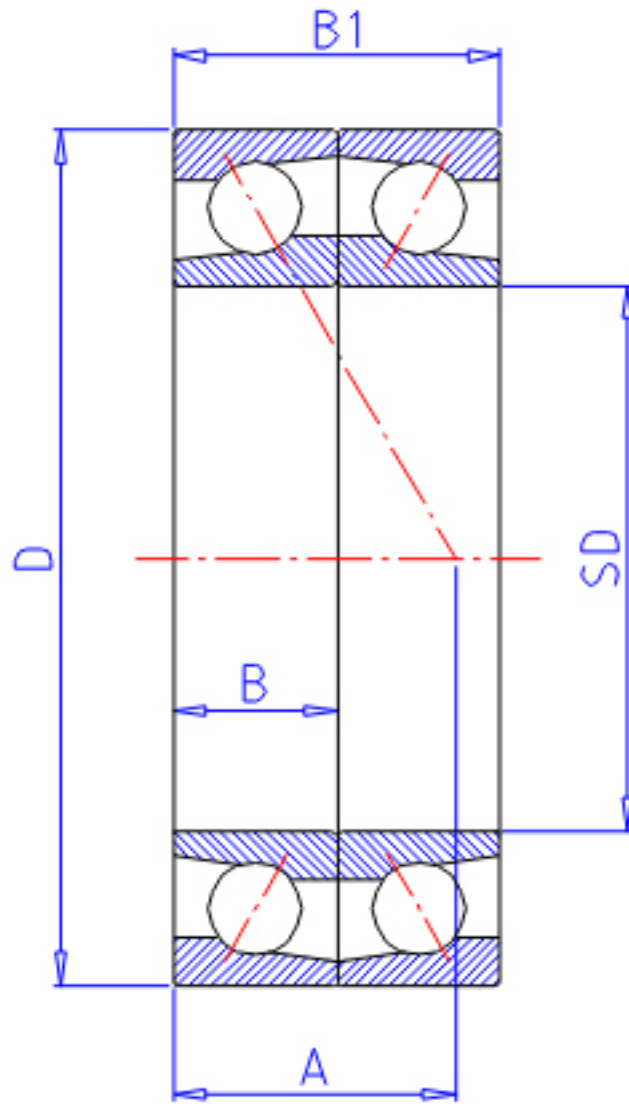

## NTN 7007CDF参数

型号	LINA	7007CDF		型号
主要尺寸	SD	35	mm	-
	D	62	mm	-
	B	14	mm	宽度
	B1	28	mm	宽度
	R	1.0	mm	(最小)
	R1	0.60	mm	(最小)
基本额定载荷	CR	19100	N	动载荷
	COR	13700	N	静载荷
	CRF	1 950	kgf	动载荷
	CORF	1 390	kgf	静载荷
极限转速	LSG	14 000	r/min	脂润滑
	LSO	18 000	r/min	油润滑
作用点	A	13.500	mm	-
重量	MASS	150	g	重量
基本额定载荷	CR1	31000	N	动载荷(双列)
	COR1	27300	N	静载荷(双列)
	CRF1	3 150	kgf	动载荷(双列)
	CORF1	2 790	kgf	静载荷(双列)
极限转速	LSG1	14 000	r/min	脂润滑(双列)
	LSO1	18 000	r/min	油润滑(双列)
安装尺寸	DB1	40.5	mm	(最小)
	DA	56.5	mm	(最大)
	DB11	57.5	mm	(最大)
	RAS	1	mm	(最大)
	R1AS	0.6	mm	(最大)

## NTN 7007CDF图片

参考资料:<http://www.sozhou.com/p/0e800a36.html>