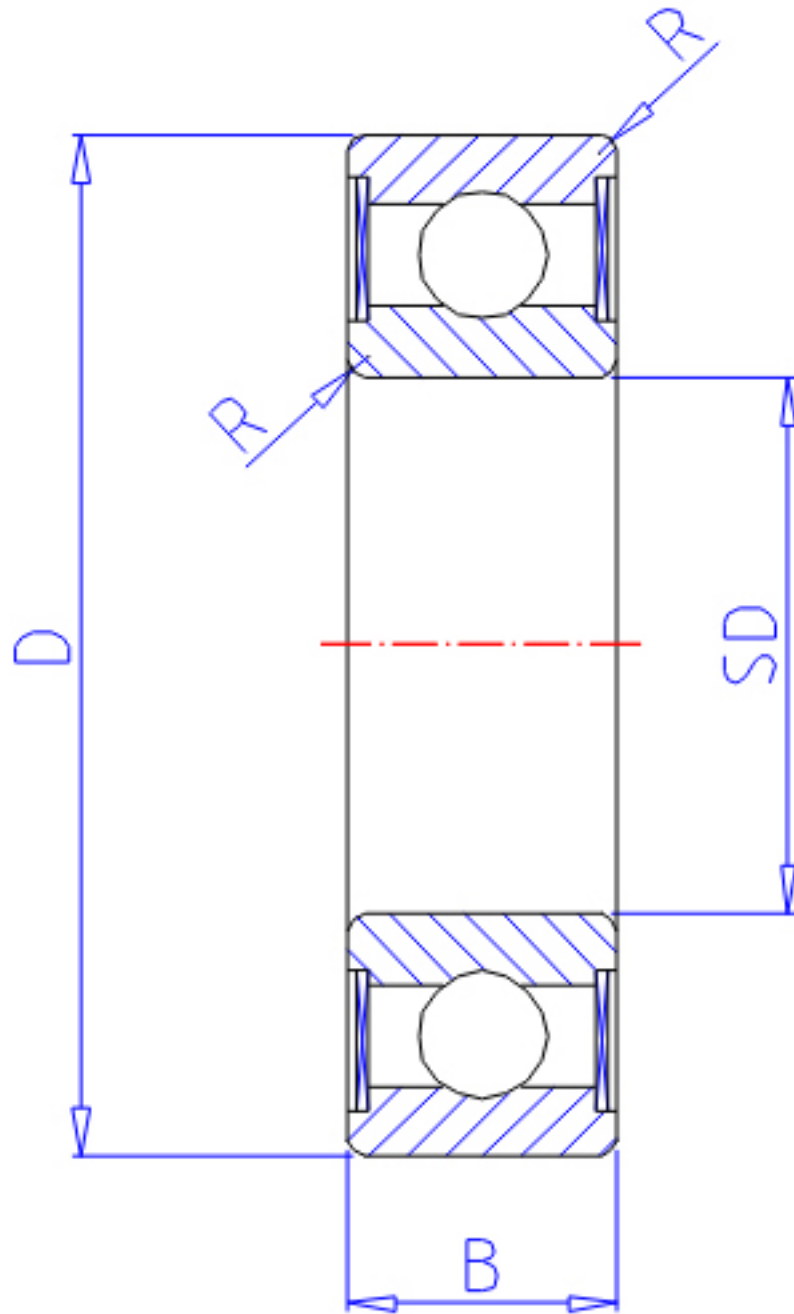

NTN 6706LLB参数

主要尺寸	SD	30	mm	-
	D	37	mm	外径
	B	4	mm	宽度
	R	0.2	mm	-
型号	ORDER	6706LLB		型号
基本额定载荷	CR	1140	N	动载荷
	COR	950	N	静载荷
	CRF	117	kgf	动载荷
	CORF	97	kgf	静载荷
极限转速	LSG	3300	r/min	脂润滑
	LSO	3800	r/min	油润滑
重量	MASS	10	g	重量

NTN 6706LLB图片

参考资料:<http://www.sozhou.com/p/0e456474.html>