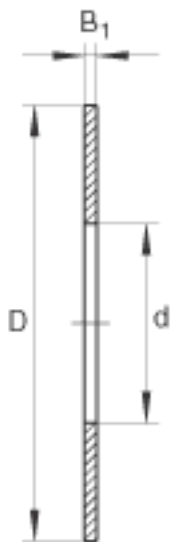

INA TWB1220参数

尺寸	d	19.05	mm	-
	D	31.75	mm	-
	B ₁	1.6	mm	-
重量	m	6	g	质量

INA TWB1220图片

参考资料:<http://www.sozhou.com/p/0e24ed22.html>