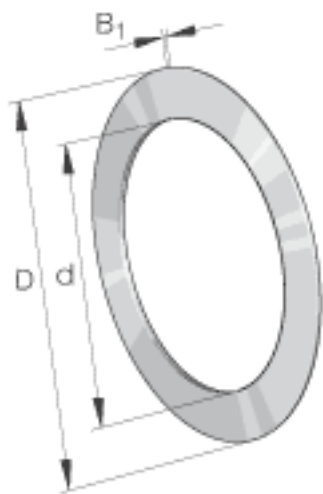

INA TWB1220参数

尺寸	d	19.05	mm	-
	D	31.75	mm	-
	B ₁	1.6	mm	-
重量	m	6	g	质量

INA TWB1220图片

参考资料:<http://www.sozhou.com/p/0e24ed22.html>