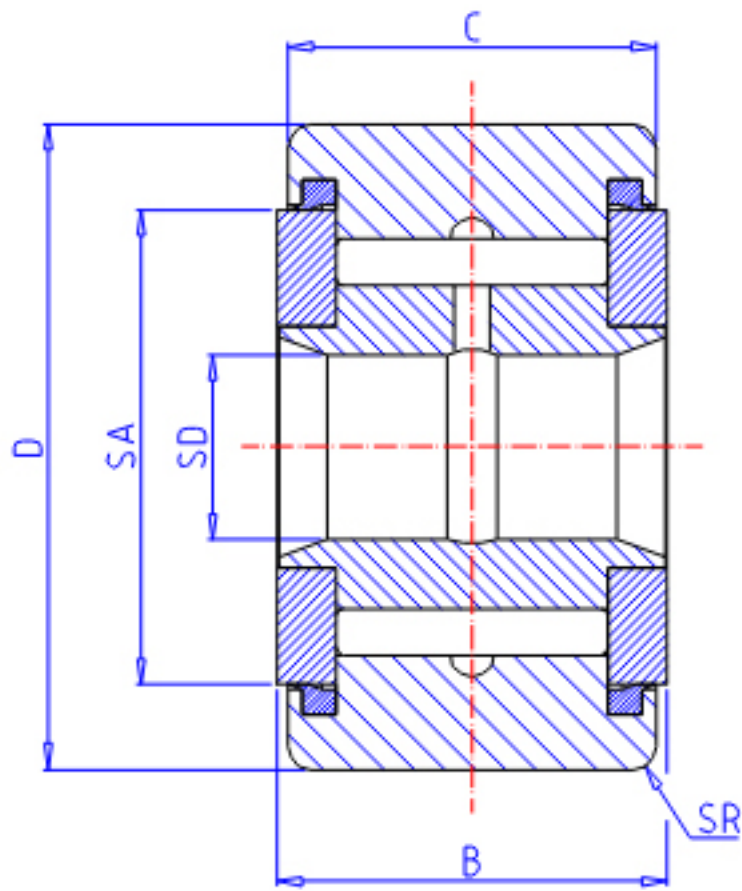

参考资料:<http://www.sozhou.com/p/0e142359.html>