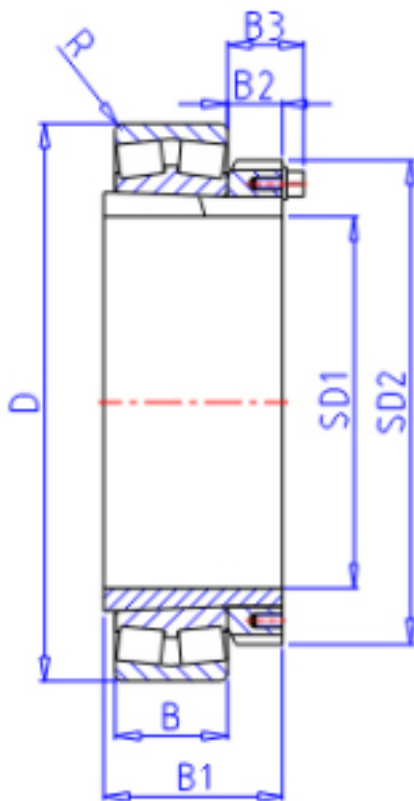

KOYO 23252RHAK+H2352参数

主要尺寸	SD1	240	mm	内径
	D	480	mm	外径
	B	174.0	mm	宽度
	R	5.0	mm	(最小)
型号	ORDER	23252RHAK+H2352		型号
基本额定载荷	C	3590000	N	动载荷
	C0	4900000	N	静载荷
极限转速	NG	650	1/min	脂润滑
	N0	860	1/min	油润滑
主要尺寸	B1	208	mm	宽度
	SD2	330	mm	-
	B2	36.0	mm	宽度
	B3	49	mm	宽度

KOYO 23252RHAK+H2352图片