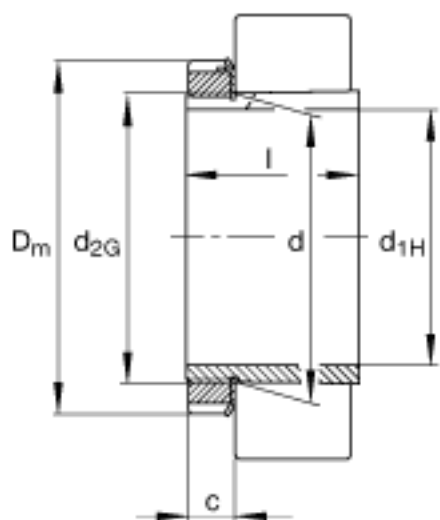

参考资料:<http://www.sozhou.com/p/0decec8b.html>