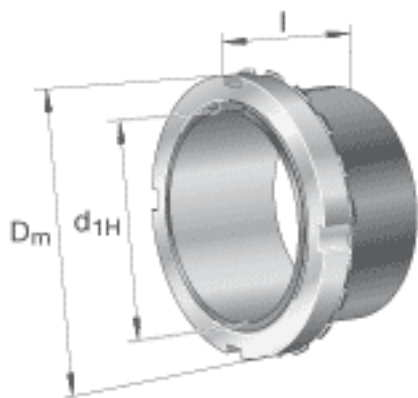

FAG H24148-HG参数

重量	m	19900	g	质量
尺寸	d_{1H}	220	mm	-
	D_m	300	mm	-
	l	212	mm	-
	c	37	mm	-
	d	240	mm	-
	e	4.2	mm	-
	R_o	M6		-
	t	7	mm	-
说明		220	mm	轴
		HM48T		型号, 螺母
		MB48		型号, 止动装置
尺寸	d_{2G}	Tr240x4	mm	-

FAG H24148-HG图片