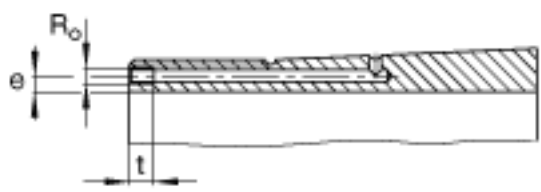

参考资料:<http://www.sozhou.com/p/0decec8b.html>