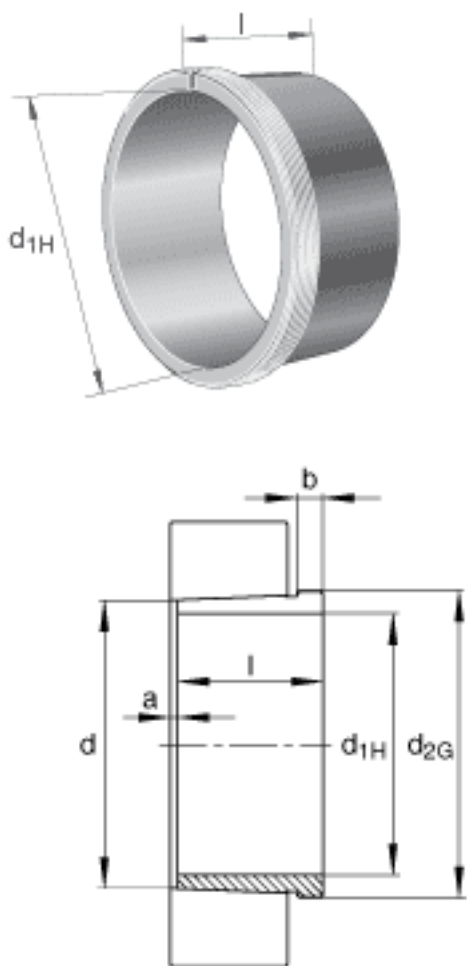

FAG AH2236参数

尺寸	d_{1H}	170	mm	-
	l	105	mm	-
	a	5	mm	-
	b	17	mm	-
	d	180	mm	-
	d_{2G}	M200x3		-
说明		170	mm	轴
重量	m	3760	g	质量

FAG AH2236图片

参考资料:<http://www.sozhou.com/p/0de699f9.html>