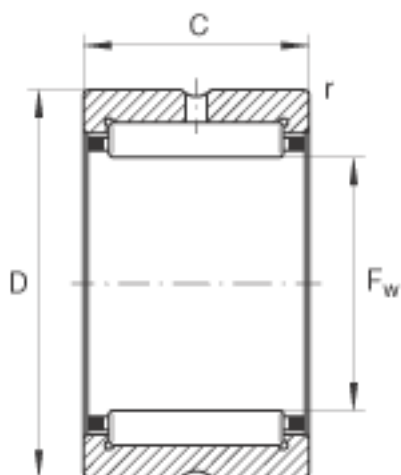

INA NK26/20参数

尺寸	F_w	26	mm	-
	D	34	mm	-
	C	20	mm	-
	r_{min}	0.3	mm	-
重量	m	42	g	质量
基本额定载荷	C_r	22000	N	基本额定动载荷，径向
	C_{0r}	32000	N	基本额定静载荷，径向
疲劳极限载荷	C_{ur}	5600	N	疲劳极限载荷，径向
极限转速	n_G	17200	r/min	极限转速
参考转速	n_B	9300	r/min	参考转速

INA NK26/20图片

参考资料:<http://www.sozhou.com/p/0de3756c.html>