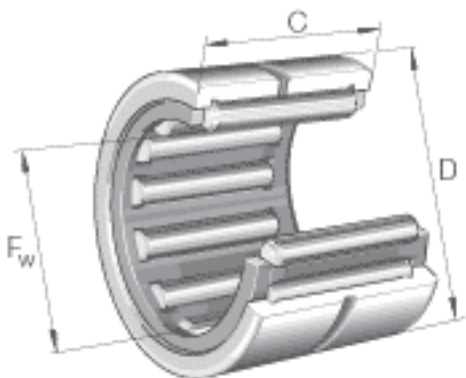

INA NK26/20参数

尺寸	F_w	26	mm	-
	D	34	mm	-
	C	20	mm	-
	r_{min}	0.3	mm	-
重量	m	42	g	质量
基本额定载荷	C_r	22000	N	基本额定动载荷，径向
	C_{0r}	32000	N	基本额定静载荷，径向
疲劳极限载荷	C_{ur}	5600	N	疲劳极限载荷，径向
极限转速	n_G	17200	r/min	极限转速
参考转速	n_B	9300	r/min	参考转速

INA NK26/20图片

参考资料:<http://www.sozhou.com/p/0de3756c.html>