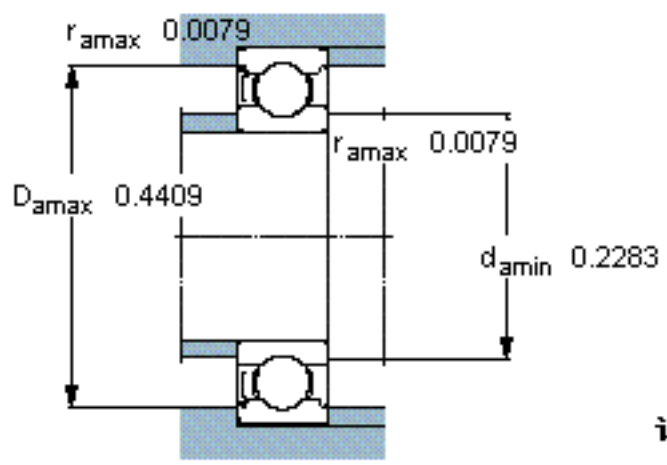

计算系数

k_r 0,025

f_0 7,3