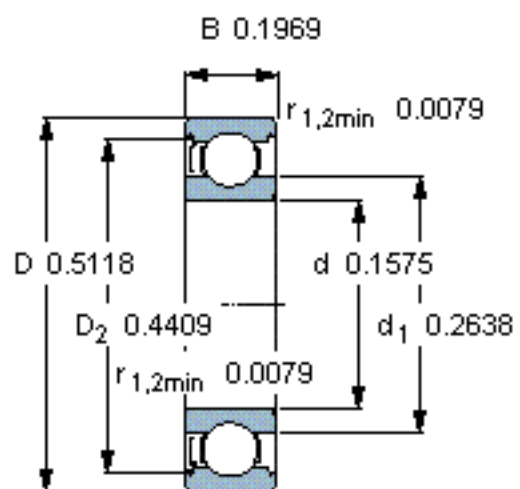

计算系数

k_r 0,025

f_0 7,3