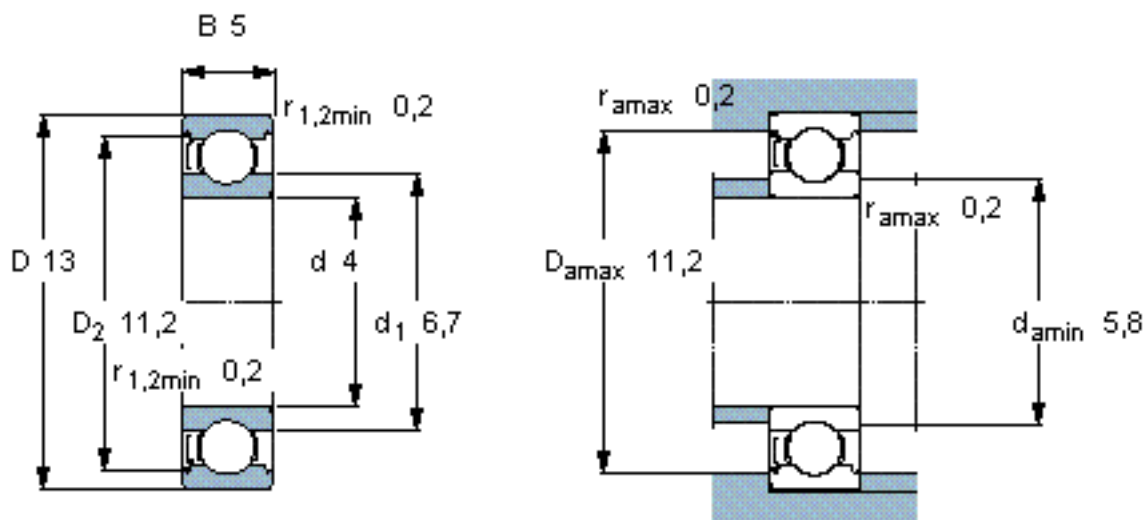

**SKF 624-Z/W64参数**

主要尺寸	d	4	mm	-
	D	13	mm	-
	B	5	mm	-
基本额定载荷	C	936	N	动载荷
	$C_0$	290	N	静载荷
疲劳载荷极限	$P_u$	12	N	-
极限转速	极限转速	35000	r/min	-
重量	重量	3	g	-
型号	* SKF 探索者轴承	624-Z/W64	-	-

**SKF 624-Z/W64图片**

**计算系数**