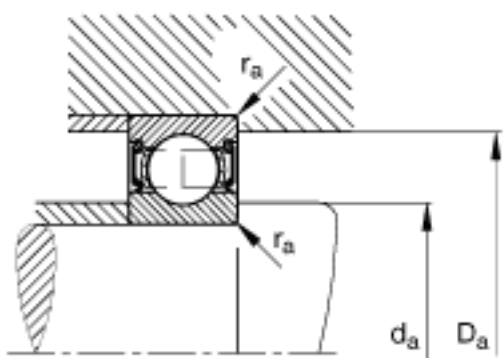

参考资料:<http://www.sozhou.com/p/0dc57c89.html>