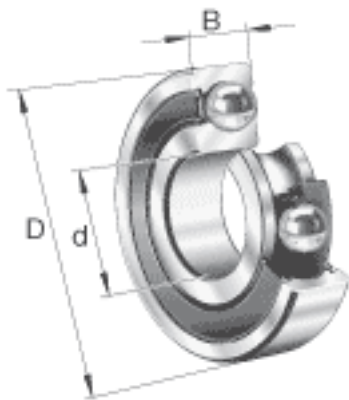

FAG 62204-2RSR参数

尺寸	d	20	mm	-
	D	47	mm	-
	B	18	mm	-
	D₂	41	mm	-
	D_{a max}	41.4	mm	-
	d₁	28.8	mm	-
	d_{a min}	25.6	mm	-
	r_{a max}	1	mm	-
	r_{min}	1	mm	-
重量	m	139	g	质量
基本额定载荷	C_r	13600	N	基本额定动载荷，径向
	C_{0r}	6600	N	基本额定静载荷，径向
极限转速	n_G	10000	r/min	极限转速
参考转速	n_B	0	r/min	参考速度
疲劳极限载荷	C_{ur}	385	N	疲劳极限载荷，径向

FAG 62204-2RSR图片