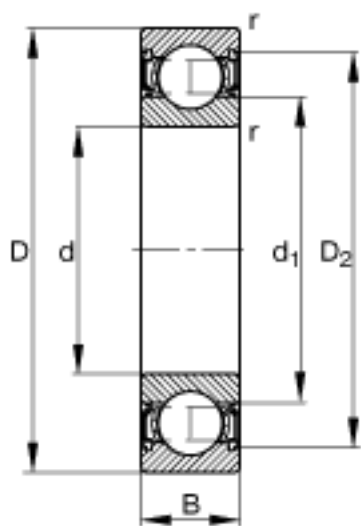

参考资料:<http://www.sozhou.com/p/0dc57c89.html>