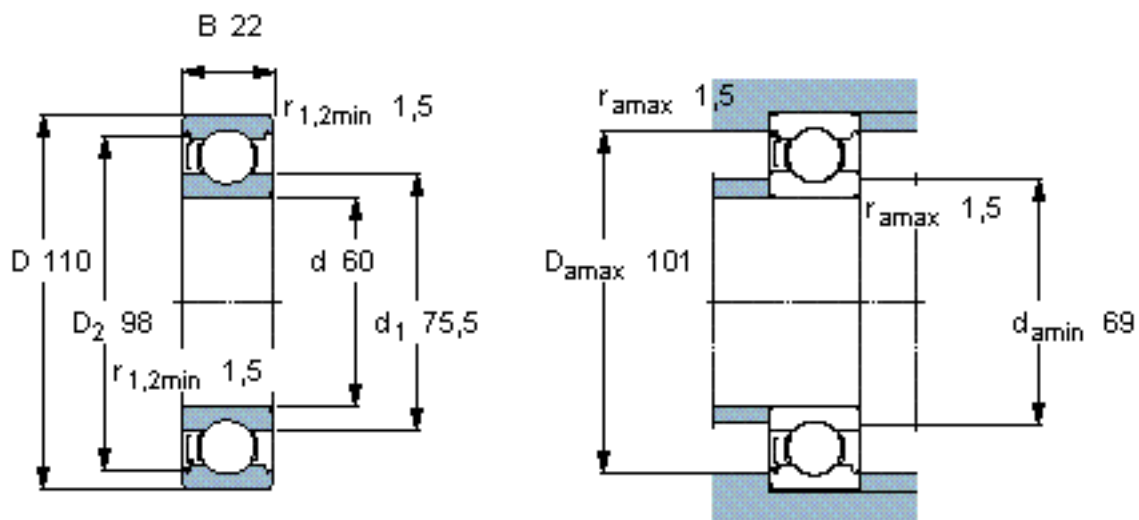

SKF 6212-Z/W64 *参数

主要尺寸	d	60	mm	-
	D	110	mm	-
	B	22	mm	-
基本额定载荷	C	55300	N	动载荷
	C_0	36000	N	静载荷
疲劳载荷极限	P_u	1530	N	-
极限转速	极限转速	3500	r/min	-
重量	重量	780	g	-
型号	* SKF 探索者轴承	6212-Z/W64 *	-	-

SKF 6212-Z/W64 *图片