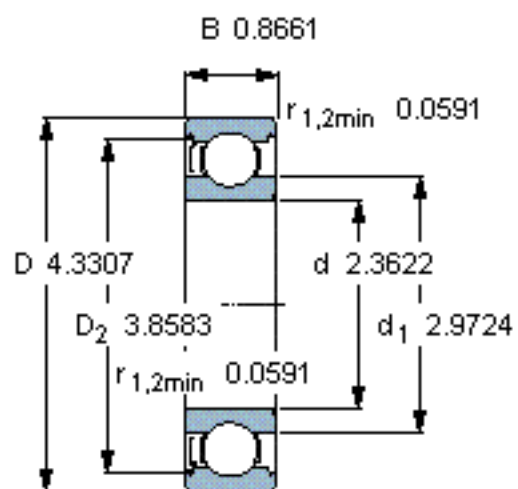

计算系数

k_r 0,025

f_0 14