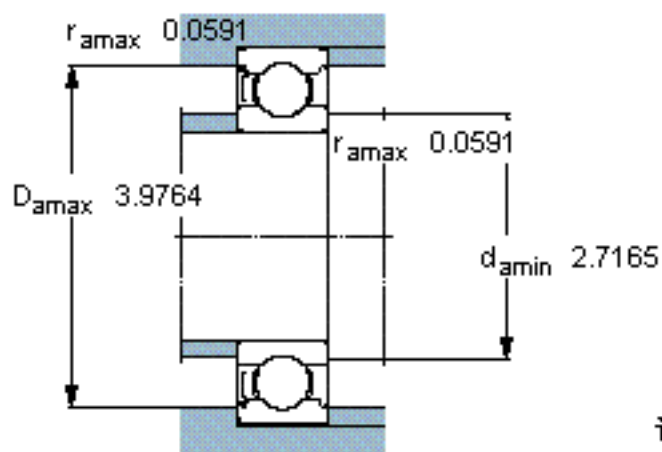

计算系数

k_r 0,025

f_0 14