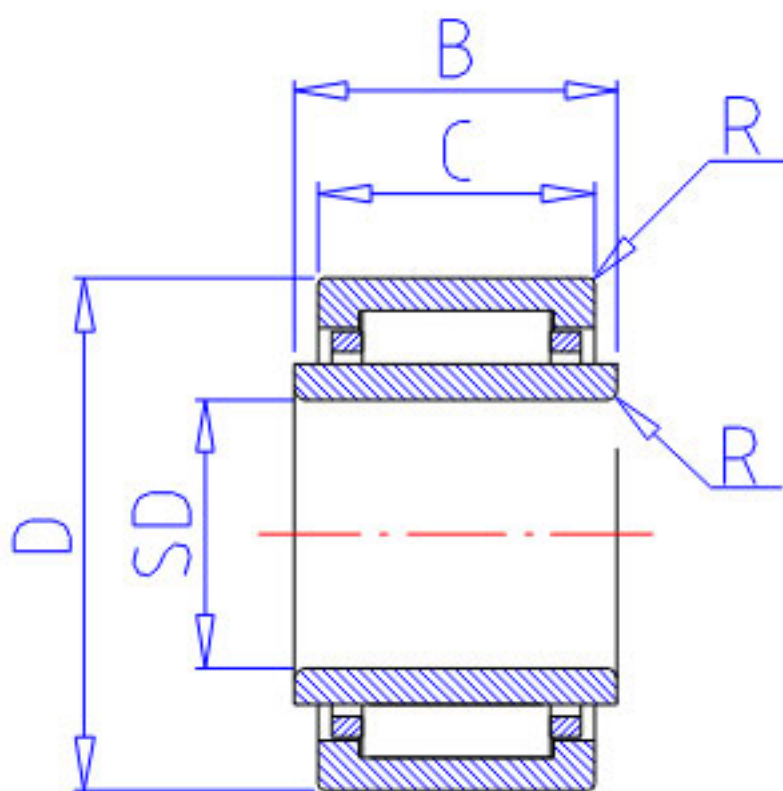

参考资料:<http://www.sozhou.com/p/0d6893c7.html>