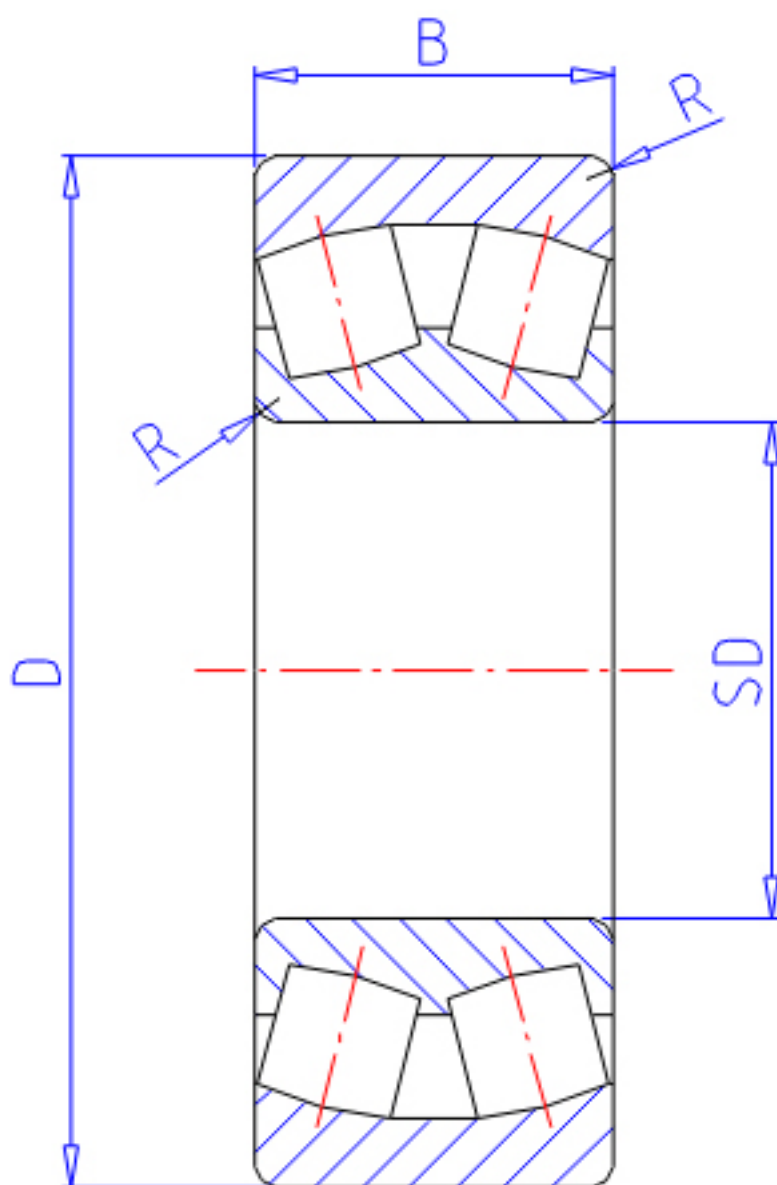

NTN 24160B参数

主要尺寸	SD	300	mm	-
	D	500	mm	外径
	B	200	mm	宽度
	R	5.0	mm	(最小)
型号	ORDER	24160B		型号
基本额定载荷	CR	3300000	N	动载荷
	COR	6400000	N	静载荷
	CRF	340 000	kgf	动载荷
	CORF	650 000	kgf	静载荷
极限转速	LSG	510	r/min	脂润滑
	LSO	780	r/min	油润滑
重量	MASS	161000	g	重量
安装尺寸	DA	478	mm	(最大)
	DA1	322	mm	(最小)
轴向载荷系数	Y1	1.69		-
	Y2	2.51		-
	Y0	1.65		-
常数	E	0.4		-
安装尺寸	RAS	4	mm	(最大)

NTN 24160B图片

参考资料:<http://www.sozhou.com/p/0d3f5770.html>