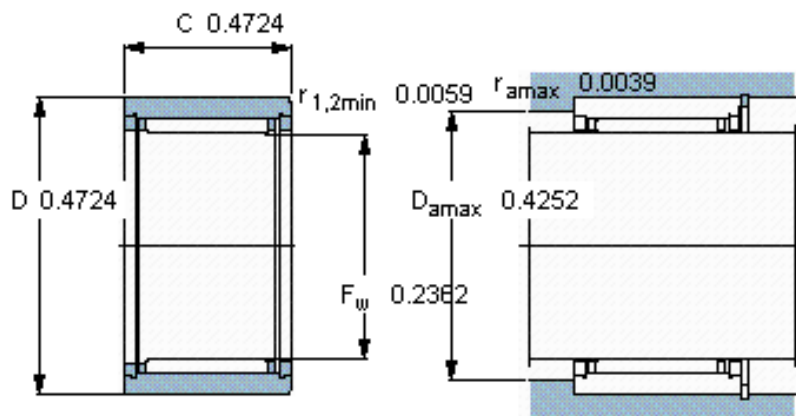

适宜的附件

G密封件 G 6x12x2 S
SD密封件 :
CR密封件 -

参考资料: <http://www.sozhou.com/p/0d2e8365.html>