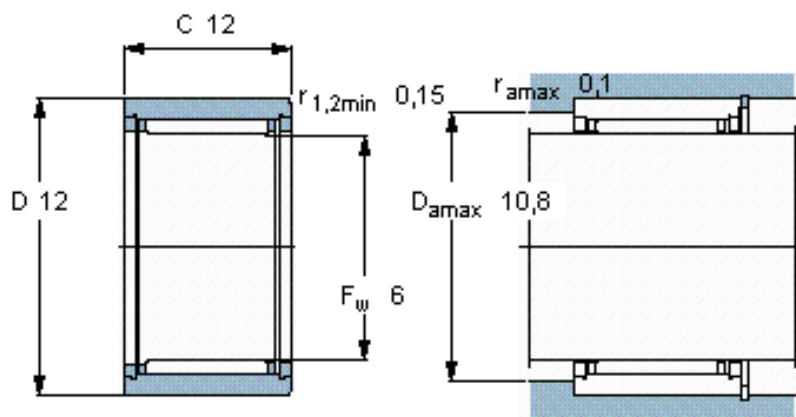

SKF NK 6/12 TN参数

主要尺寸	F_w	6	mm	-
	D	12	mm	-
	C	12	mm	-
基本额定载荷	C	3300	N	动载荷
	C_0	3200	N	静载荷
疲劳载荷极限	P_u	345	N	-
额定转速	参考转速	34000	r/min	-
	极限转速	38000	r/min	-
重量	重量	6	g	-
型号	型号	NK 6/12 TN	-	-

SKF NK 6/12 TN图片

适宜的附件

G密封件 G 6x12x2 S
SD密封件 :
CR密封件 -