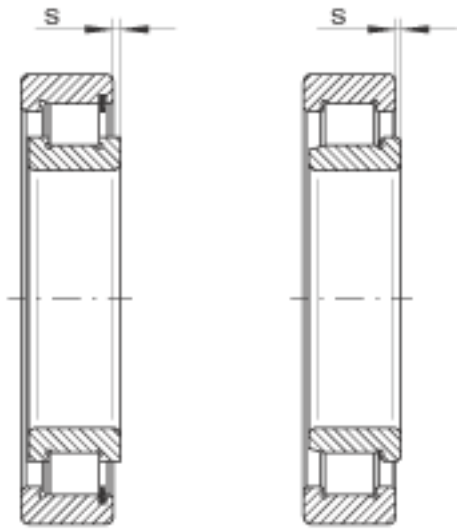

INA SL192340-TB参数

尺寸	d	200	mm	-
	D	420	mm	-
	B	138	mm	-
	D_1	347.2	mm	-
	d_1	265.7	mm	-
	F	238.45	mm	-
	r_{min}	5	mm	-
基本额定载荷	C_r	2470000	N	基本额定动载荷，径向
	C_{0r}	3300000	N	基本额定静载荷，径向
疲劳极限载荷	C_{ur}	345000	N	疲劳极限载荷，径向
极限转速	n_G	1020	r/min	极限转速
参考转速	n_B	570	r/min	参考转速
尺寸	s	7	mm	轴向位移
重量	m	92100	g	质量

INA SL192340-TB图片

参考资料:<http://www.sozhou.com/p/0d24f027.html>