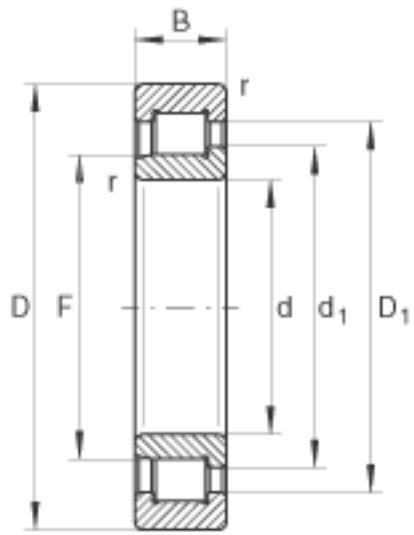

INA SL192340-TB参数

尺寸	d	200	mm	-
	D	420	mm	-
	B	138	mm	-
	D_1	347.2	mm	-
	d_1	265.7	mm	-
	F	238.45	mm	-
	r_{min}	5	mm	-
基本额定载荷	C_r	2470000	N	基本额定动载荷，径向
	C_{0r}	3300000	N	基本额定静载荷，径向
疲劳极限载荷	C_{ur}	345000	N	疲劳极限载荷，径向
极限转速	n_G	1020	r/min	极限转速
参考转速	n_B	570	r/min	参考转速
尺寸	s	7	mm	轴向位移
重量	m	92100	g	质量

INA SL192340-TB图片

参考资料:<http://www.sozhou.com/p/0d24f027.html>