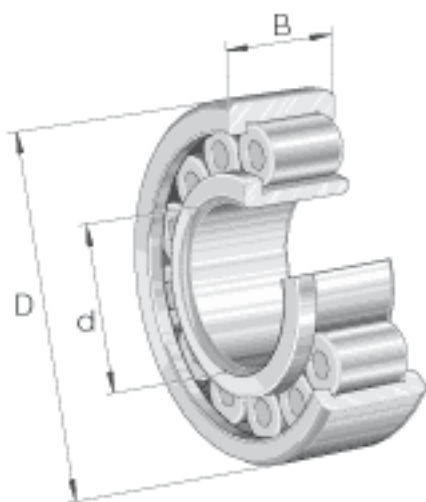

INA SL192340-TB参数

尺寸	d	200	mm	-
	D	420	mm	-
	B	138	mm	-
	D_1	347.2	mm	-
	d_1	265.7	mm	-
	F	238.45	mm	-
	r_{min}	5	mm	-
基本额定载荷	C_r	2470000	N	基本额定动载荷，径向
	C_{0r}	3300000	N	基本额定静载荷，径向
疲劳极限载荷	C_{ur}	345000	N	疲劳极限载荷，径向
极限转速	n_G	1020	r/min	极限转速
参考转速	n_B	570	r/min	参考转速
尺寸	s	7	mm	轴向位移
重量	m	92100	g	质量

INA SL192340-TB图片

参考资料:<http://www.sozhou.com/p/0d24f027.html>