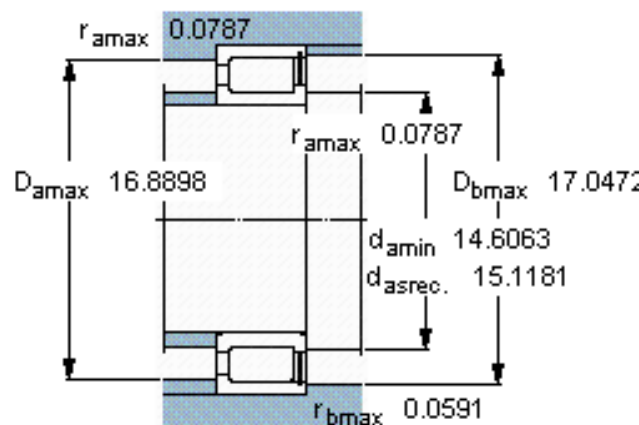

计算系数

k_r 0,1

e 0,2 Y 0,6