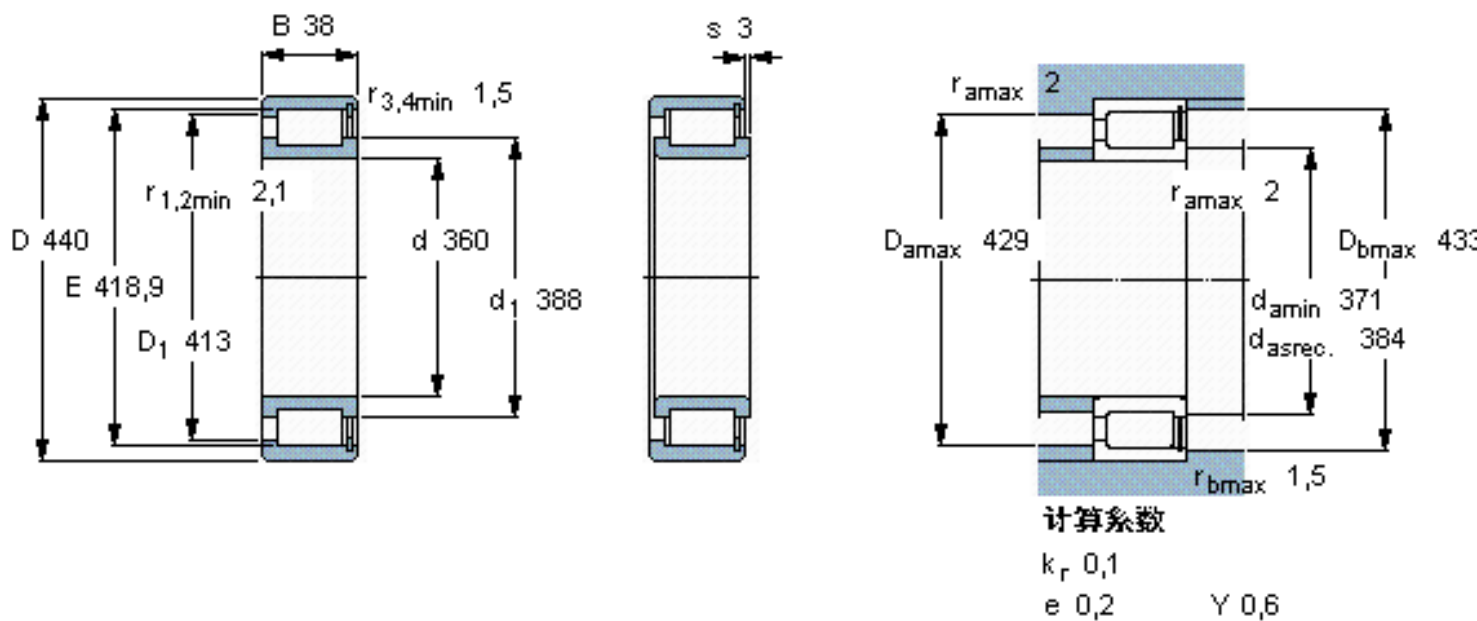

SKF NCF 1872 V参数

主要尺寸	d	360	mm	-
	D	440	mm	-
	B	38	mm	-
基本额定载荷	C	402000	N	动载荷
	C_0	900000	N	静载荷
疲劳载荷极限	P_u	76500	N	-
额定转速	参考转速	560	r/min	-
	极限转速	700	r/min	-
重量	重量	11500	g	-
型号	型号	NCF 1872 V	-	-

SKF NCF 1872 V图片