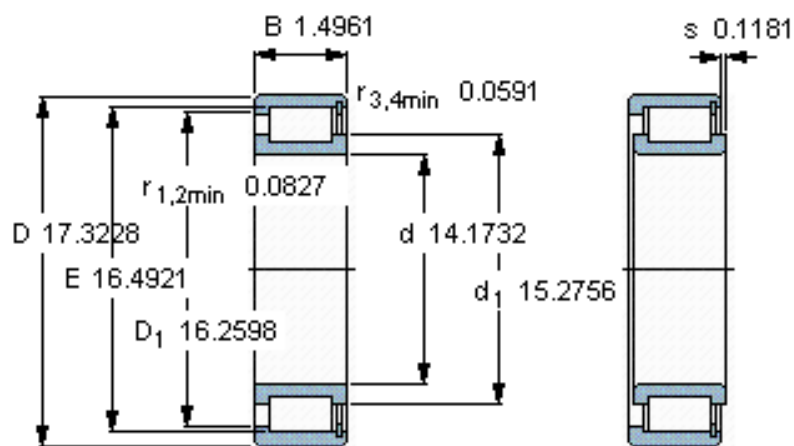

计算系数

k_r 0,1

e 0,2 Y 0,6