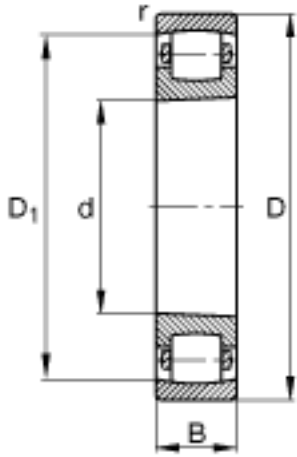

参考资料:<http://www.sozhou.com/p/0ceb9980.html>