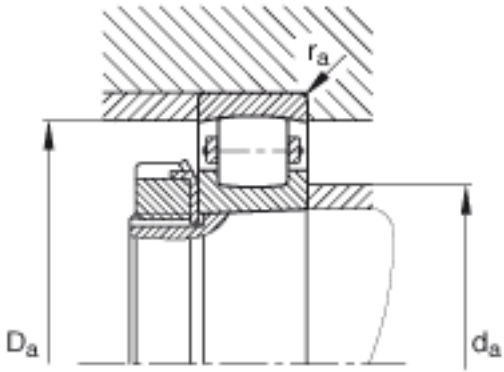

参考资料:<http://www.sozhou.com/p/0ceb9980.html>