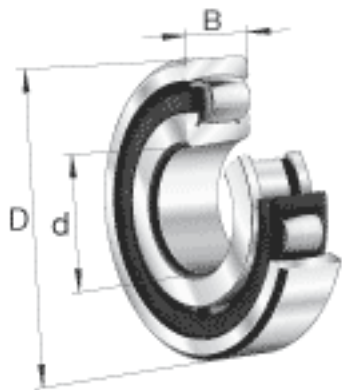

FAG 20222-K-MB-C3参数

尺寸	d	110	mm	-
	D	200	mm	-
	B	38	mm	-
	D_1	178.6	mm	-
	$D_{a\ max}$	188	mm	-
	$d_{a\ min}$	122	mm	-
	$r_{a\ max}$	2.1	mm	-
	r_{min}	2.1	mm	-
重量	m	5450	g	质量
基本额定载荷	C_r	285000	N	基本额定动载荷, 径向
	C_{0r}	375000	N	基本额定静载荷, 径向
极限转速	n_G	3600	r/min	极限转速
基本额定载荷	C_{ur}	34500	N	疲劳极限载荷, 径向

FAG 20222-K-MB-C3图片