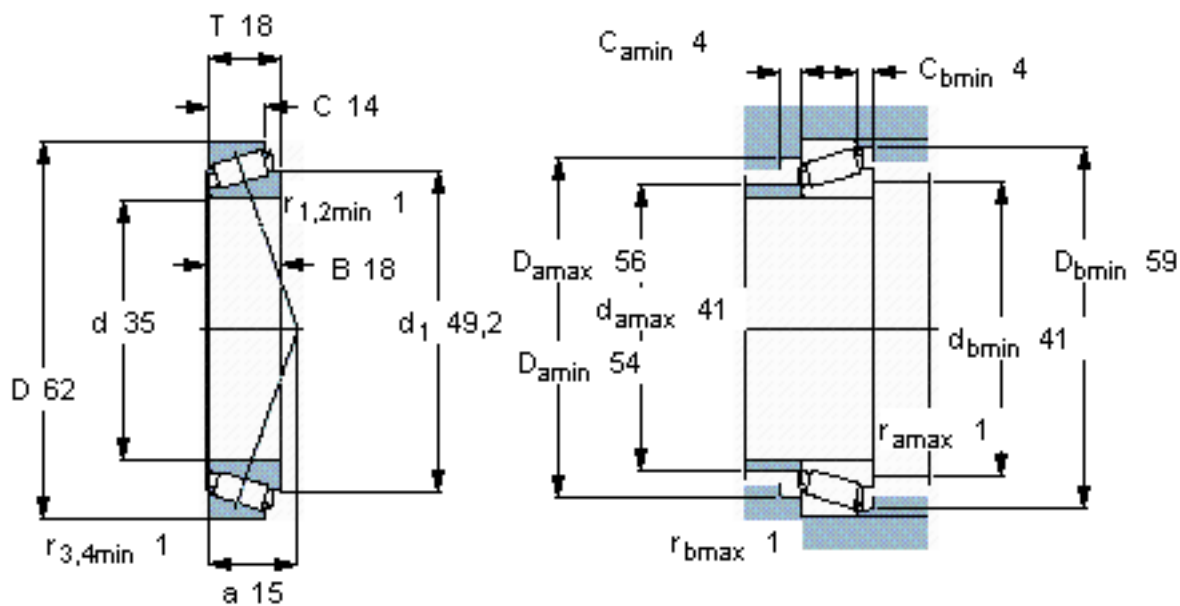

SKF 32007 X/QW64 *参数

主要尺寸	d	35	mm	-
	D	62	mm	-
	T	18	mm	-
基本额定载荷	C	49000	N	动载荷
	C_0	54000	N	静载荷
疲劳载荷极限	P_u	5850	N	-
极限转速	极限转速	950	r/min	-
重量	重量	220	g	-
型号	* SKF 探索者轴承	32007 X/QW64 *	-	-

SKF 32007 X/QW64 *图片