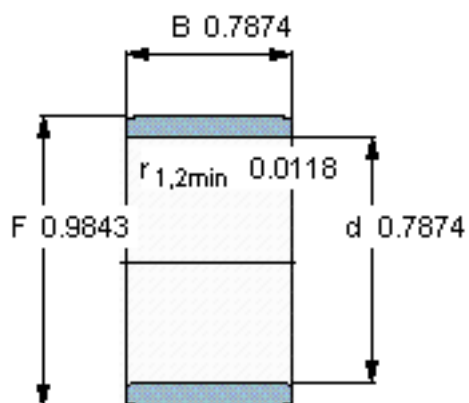

SKF IR 20x25x20参数

主要尺寸	d	20	mm	-
	F	25	mm	-
	B	20	mm	-
	最小	0.3	mm	-
重量	重量	28	g	-
型号	型号	IR 20x25x20	-	-

SKF IR 20x25x20图片

参考资料:<http://www.sozhou.com/p/0cd259d3.html>