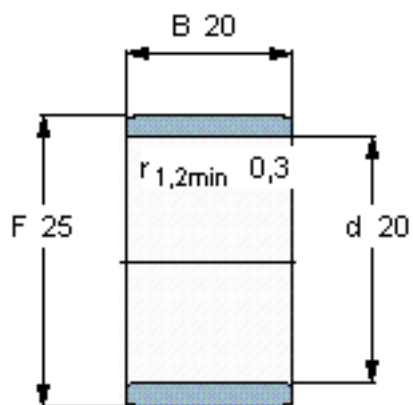

SKF IR 20x25x20参数

主要尺寸	d	20	mm	-
	F	25	mm	-
	B	20	mm	-
	最小	0.3	mm	-
重量	重量	28	g	-
型号	型号	IR 20x25x20	-	-

SKF IR 20x25x20图片

参考资料:<http://www.sozhou.com/p/0cd259d3.html>