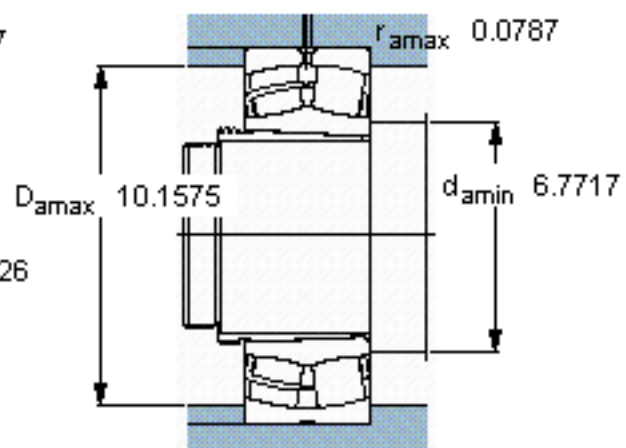

SKF 24132 CCK30/W33 + AH 24132 *参数

主要尺寸	d_1	150	mm	-
	D	270	mm	-
	B	109	mm	-
基本额定载荷	C	1180000	N	动载荷
	C_0	1760000	N	静载荷
疲劳载荷极限	P_u	163000	N	-
额定转速	参考转速	1300	r/min	-
	极限转速	1900	r/min	-
重量	重量	28500	g	-
型号		24132 CCK30/W33 + AH	-	-
	* SKF 探索者轴承	24132 *	-	-

SKF 24132 CCK30/W33 + AH 24132 *图片

参考资料: <http://www.sozhou.com/p/0cc35c96.html>

计算系数

e 0,4

Y_1 1,7

Y_2 2,5

Y_0 1,6