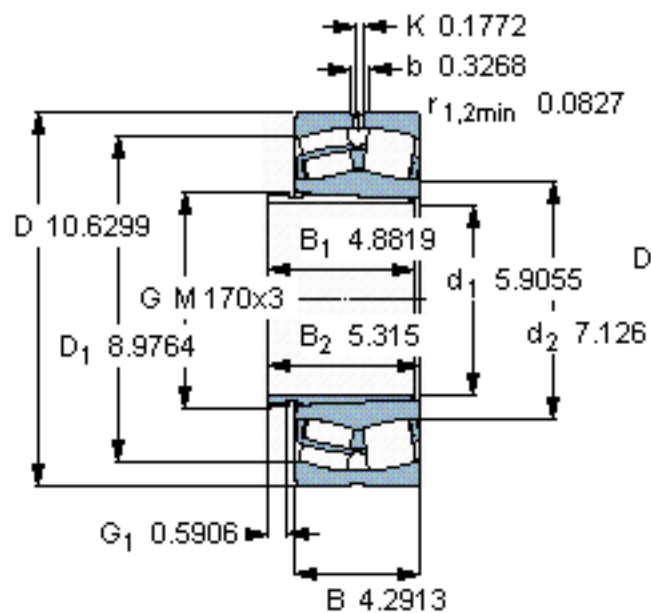

SKF 24132 CCK30/W33 + AH 24132 *参数

主要尺寸	d_1	150	mm	-
	D	270	mm	-
	B	109	mm	-
基本额定载荷	C	1180000	N	动载荷
	C_0	1760000	N	静载荷
疲劳载荷极限	P_u	163000	N	-
额定转速	参考转速	1300	r/min	-
	极限转速	1900	r/min	-
重量	重量	28500	g	-
型号		24132 CCK30/W33 + AH	-	-
	* SKF 探索者轴承	24132 *	-	-

SKF 24132 CCK30/W33 + AH 24132 *图片

参考资料: <http://www.sozhou.com/p/0cc35c96.html>

计算系数

e 0,4

Y_1 1,7

Y_2 2,5

Y_0 1,6