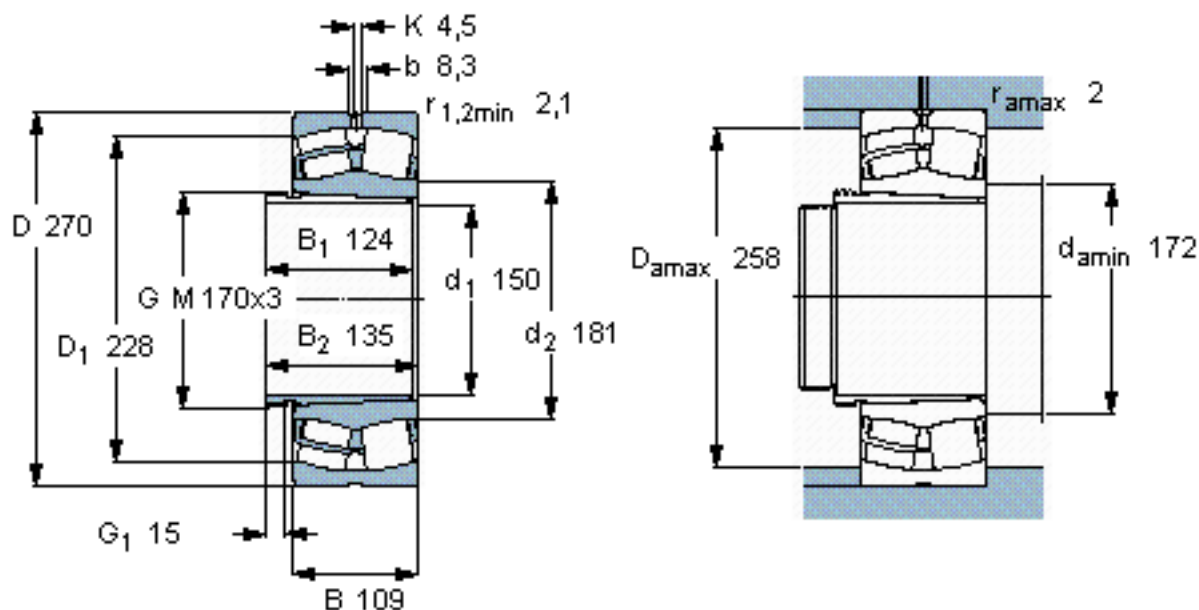

SKF 24132 CCK30/W33 + AH 24132 *参数

主要尺寸	d_1	150	mm	-
	D	270	mm	-
	B	109	mm	-
基本额定载荷	C	1180000	N	动载荷
	C_0	1760000	N	静载荷
疲劳载荷极限	P_u	163000	N	-
额定转速	参考转速	1300	r/min	-
	极限转速	1900	r/min	-
重量	重量	28500	g	-
型号		24132 CCK30/W33 + AH	-	-
	* SKF 探索者轴承	24132 *	-	-

SKF 24132 CCK30/W33 + AH 24132 *图片

参考资料: <http://www.sozhou.com/p/0cc35c96.html>

计算系数

e 0,4

Y_1 1,7

Y_2 2,5

Y_0 1,6