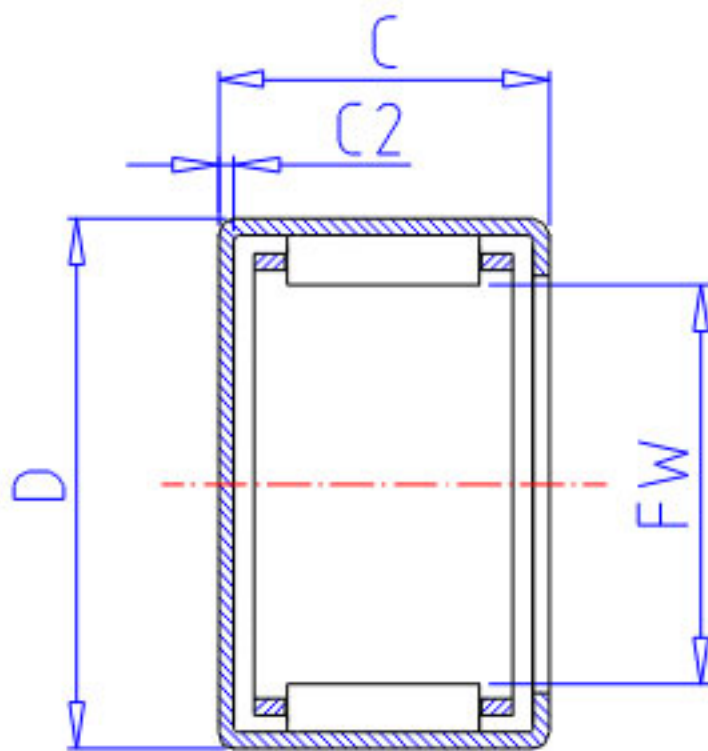

参考资料:<http://www.sozhou.com/p/0cb8f2a3.html>