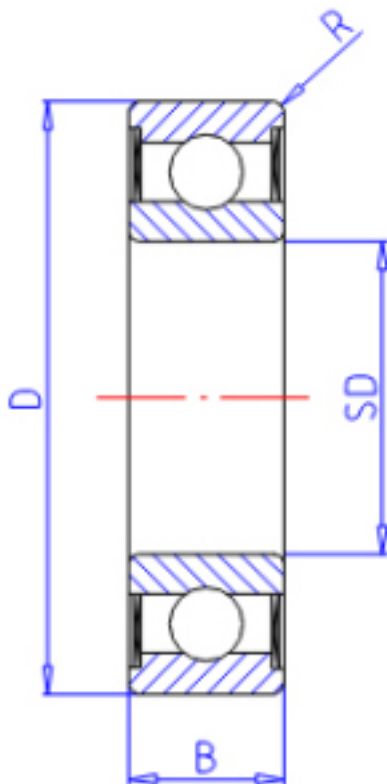

KOYO 68012RS参数

主要尺寸	SD	12	mm	内径
	D	21	mm	外径
	B	5	mm	宽度
	R	0.3	mm	(最小)
型号	ORDER	68012RS		型号
基本额定载荷	C	1900	N	动载荷
	C0	1050	N	静载荷
极限转速	NG	20000	1/min	脂润滑

KOYO 68012RS图片

参考资料:<http://www.sozhou.com/p/0ca5a335.html>