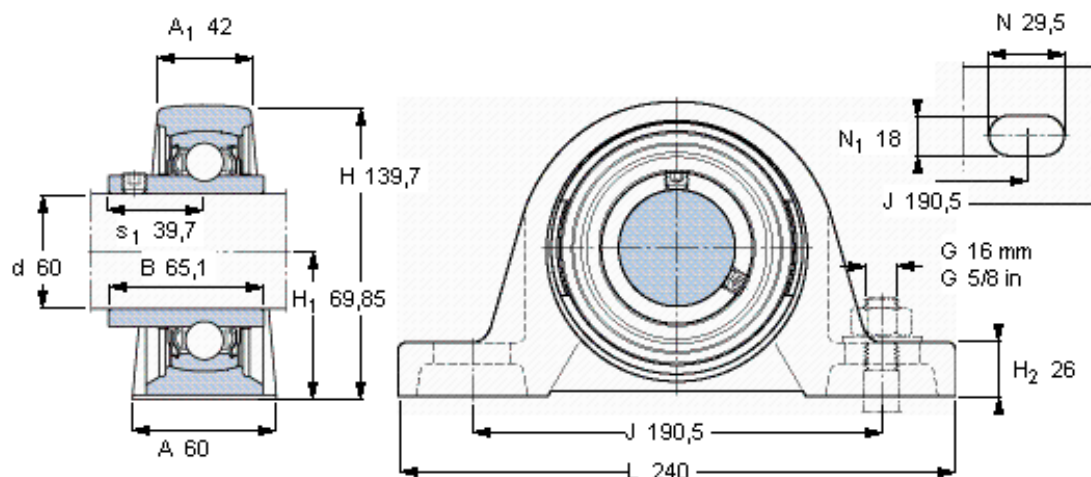

SKF SY 60 TF/VA228参数

主要尺寸	d	60	mm	-
	A	60	mm	-
	H	139.7	mm	-
	H ₁	69.85	mm	-
	L	240	mm	-
基本额定载荷	C ₀	36000	N	静载荷
重量	重量	4450	g	-
型号	轴承单元	SY 60 TF/VA228	-	-
	轴承座	SY 512 U/VA228	-	-
	轴承	YAR 212-2FW/VA228	-	-

SKF SY 60 TF/VA228图片

平头螺钉
适宜的止动环 [Nm]
六角键销尺寸 [mm]

M 10×
16,5
5

参考资料: <http://www.sozhou.com/p/0c8e4b9f.html>

平头螺钉
 适宜的止动环 [Nm]
 六角键销尺寸 [mm]

M 10x
 16,5
 5