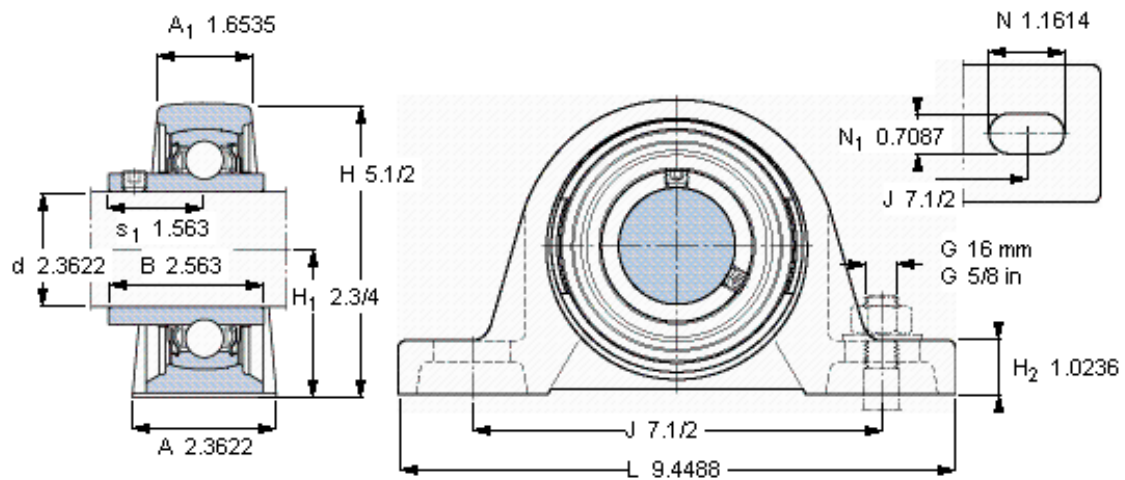

SKF SY 60 TF/VA228参数

主要尺寸	d	60	mm	-
	A	60	mm	-
	H	139.7	mm	-
	H ₁	69.85	mm	-
	L	240	mm	-
基本额定载荷	C ₀	36000	N	静载荷
重量	重量	4450	g	-
型号	轴承单元	SY 60 TF/VA228	-	-
	轴承座	SY 512 U/VA228	-	-
	轴承	YAR 212-2FW/VA228	-	-

SKF SY 60 TF/VA228图片

平头螺钉
适宜的止动环 [Nm]
六角键销尺寸 [mm]

M 10×
16,5
5

参考资料: <http://www.sozhou.com/p/0c8e4b9f.html>

平头螺钉
 适宜的止动环 [Nm]
 六角键销尺寸 [mm]

M 10x
 16,5
 5