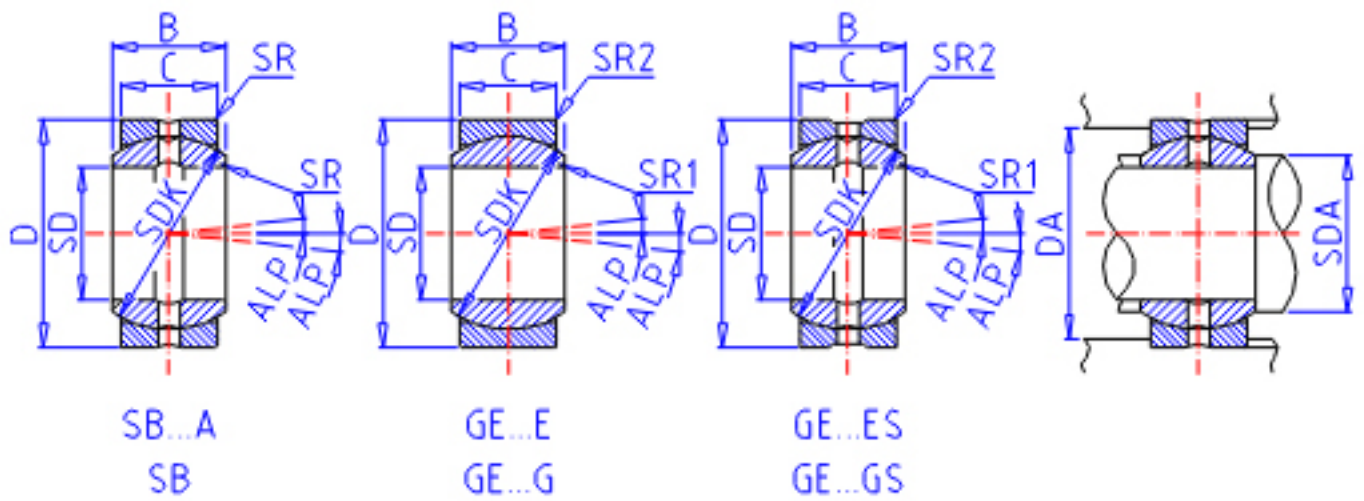

IKO SB 100A参数

轴径	STDRT	100	mm	轴径	
型号	ORDER	SB 100A		型号	
重量	MASS	7420	g	重量	
主要尺寸	SD	100	mm	内径	
	D	160	mm	外径	
	B	88	mm	宽度	
	C	75	mm	宽度	
	SDK	150.0	mm	-	
	SR	1.0	mm	(最小)	
	SR1	0.0	mm	(最小)	
容许倾斜角度	SR2	0.0	mm	(最小)	
	ALP	5		容许倾斜角度	
	安装尺寸	SDAMIN	105.5	mm	(最小)
SDAMAX		121.5	mm	(最大)	
DAMAX		154.5	mm	(最大)	
DAMIN		139.0	mm	(最小)	
动态负载容量	CD	1100000	N	动态负载容量	
静态负载容量	CS	6620000	N	静态负载容量	

IKO SB 100A图片

参考资料:<http://www.sozhou.com/p/0c789912.html>