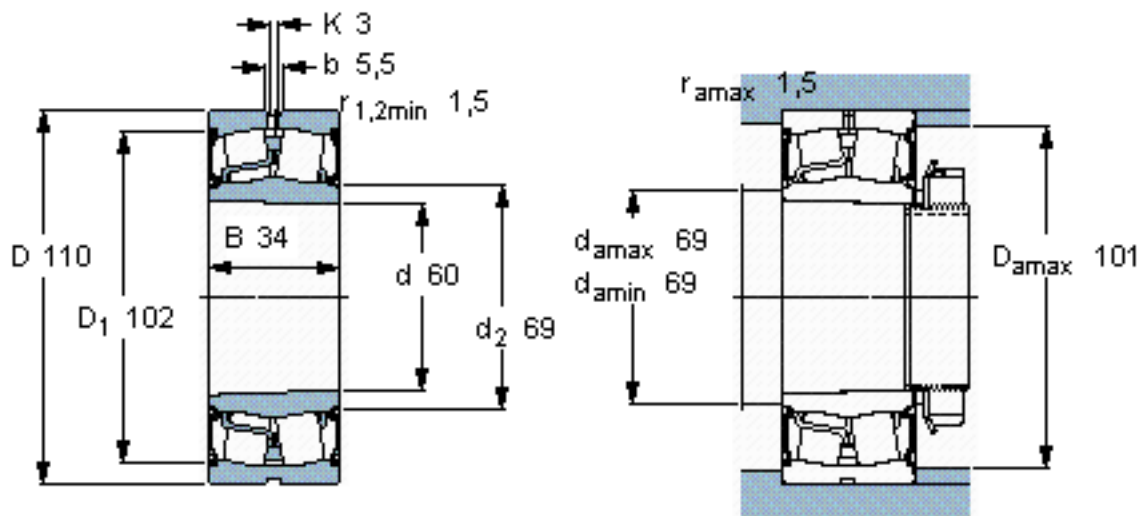

SKF BS2-2212-2CSK/VT143 *参数

主要尺寸	d	60	mm	-
	D	110	mm	-
	B	34	mm	-
基本额定载荷	C	156000	N	动载荷
	C_0	166000	N	静载荷
疲劳载荷极限	P_u	18600	N	-
额定转速	参考转速	-	r/min	-
	极限转速	1600	r/min	-
重量	重量	1300	g	-
型号	* SKF 探索者轴承	BS2-2212-2CSK/VT143	-	-
		*	-	-

SKF BS2-2212-2CSK/VT143 *图片

圆锥孔，圆锥
1: 12

测量锁定螺母的紧固角度 [°]
115

参考资料: <http://www.sozhou.com/p/0c74eee5.html>

圆锥孔，圆锥
 1: 12

测量锁定螺母的紧固角度 [°]
 115