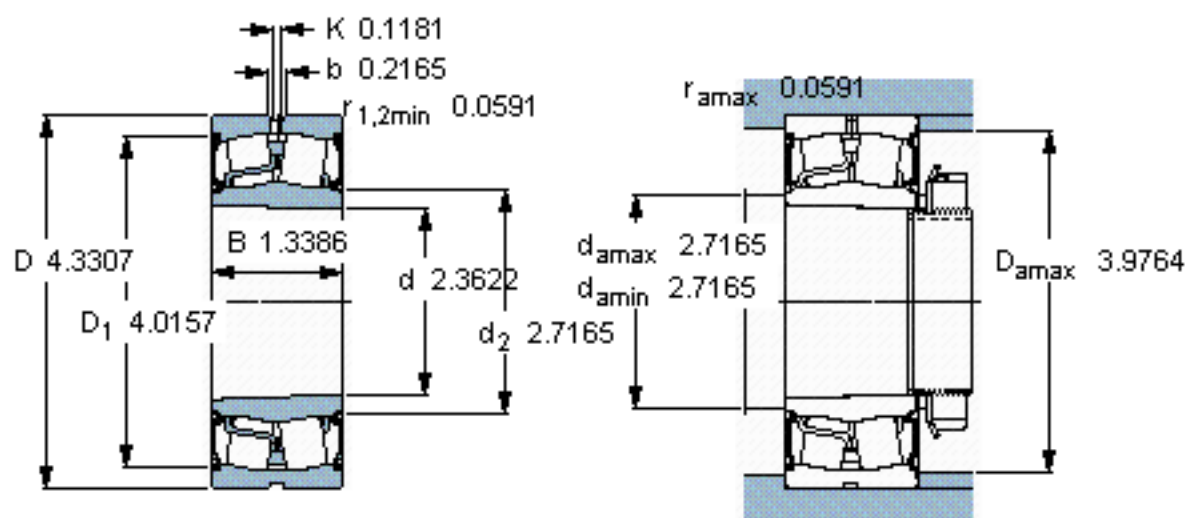

SKF BS2-2212-2CSK/VT143 *参数

主要尺寸	d	60	mm	-
	D	110	mm	-
	B	34	mm	-
基本额定载荷	C	156000	N	动载荷
	C_0	166000	N	静载荷
疲劳载荷极限	P_u	18600	N	-
额定转速	参考转速	-	r/min	-
	极限转速	1600	r/min	-
重量	重量	1300	g	-
型号	* SKF 探索者轴承	BS2-2212-2CSK/VT143	-	-
		*	-	-

SKF BS2-2212-2CSK/VT143 *图片

圆锥孔，圆锥
1: 12

测量锁定螺母的紧固角度 [°]
115

参考资料: <http://www.sozhou.com/p/0c74eee5.html>

圆锥孔，圆锥
 1: 12

测量锁定螺母的紧固角度 [°]
 115