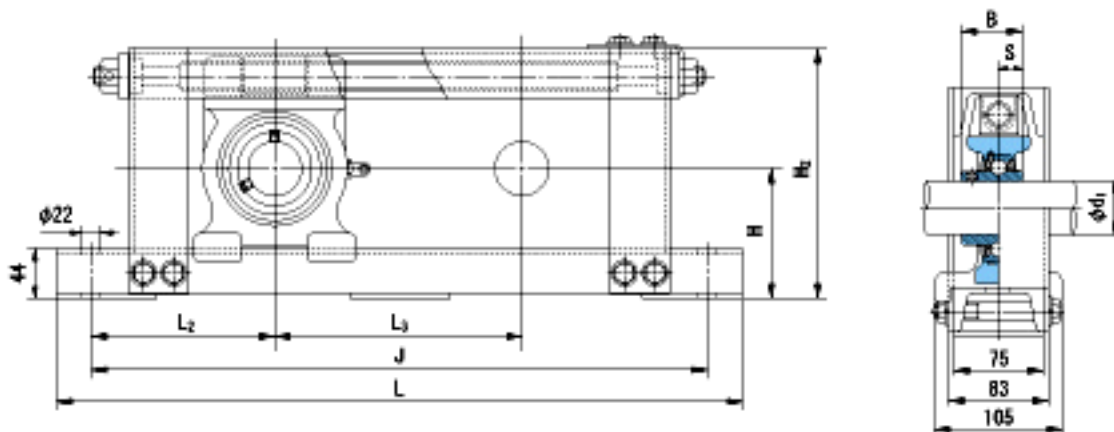

NACHI UCTU210+WU900参数

外形尺寸	H	107	mm	-
	H2	210	mm	-
	L	1290	mm	-
	J	1230	mm	-
	L2	165	mm	-
	L3	900	mm	-
安装尺寸	d1	50	mm	-
	B	51.6	mm	-
	S	19	mm	-
重量	Mass	27000	g	重量
基本额定载荷	Cr	35500	N	动载荷
	Cor	23200	N	静载荷
极限速度	Grease	-	r/min	脂润滑
	Oil	-	r/min	油润滑

NACHI UCTU210+WU900图片

参考资料:<http://www.sozhou.com/p/0c37248e.html>