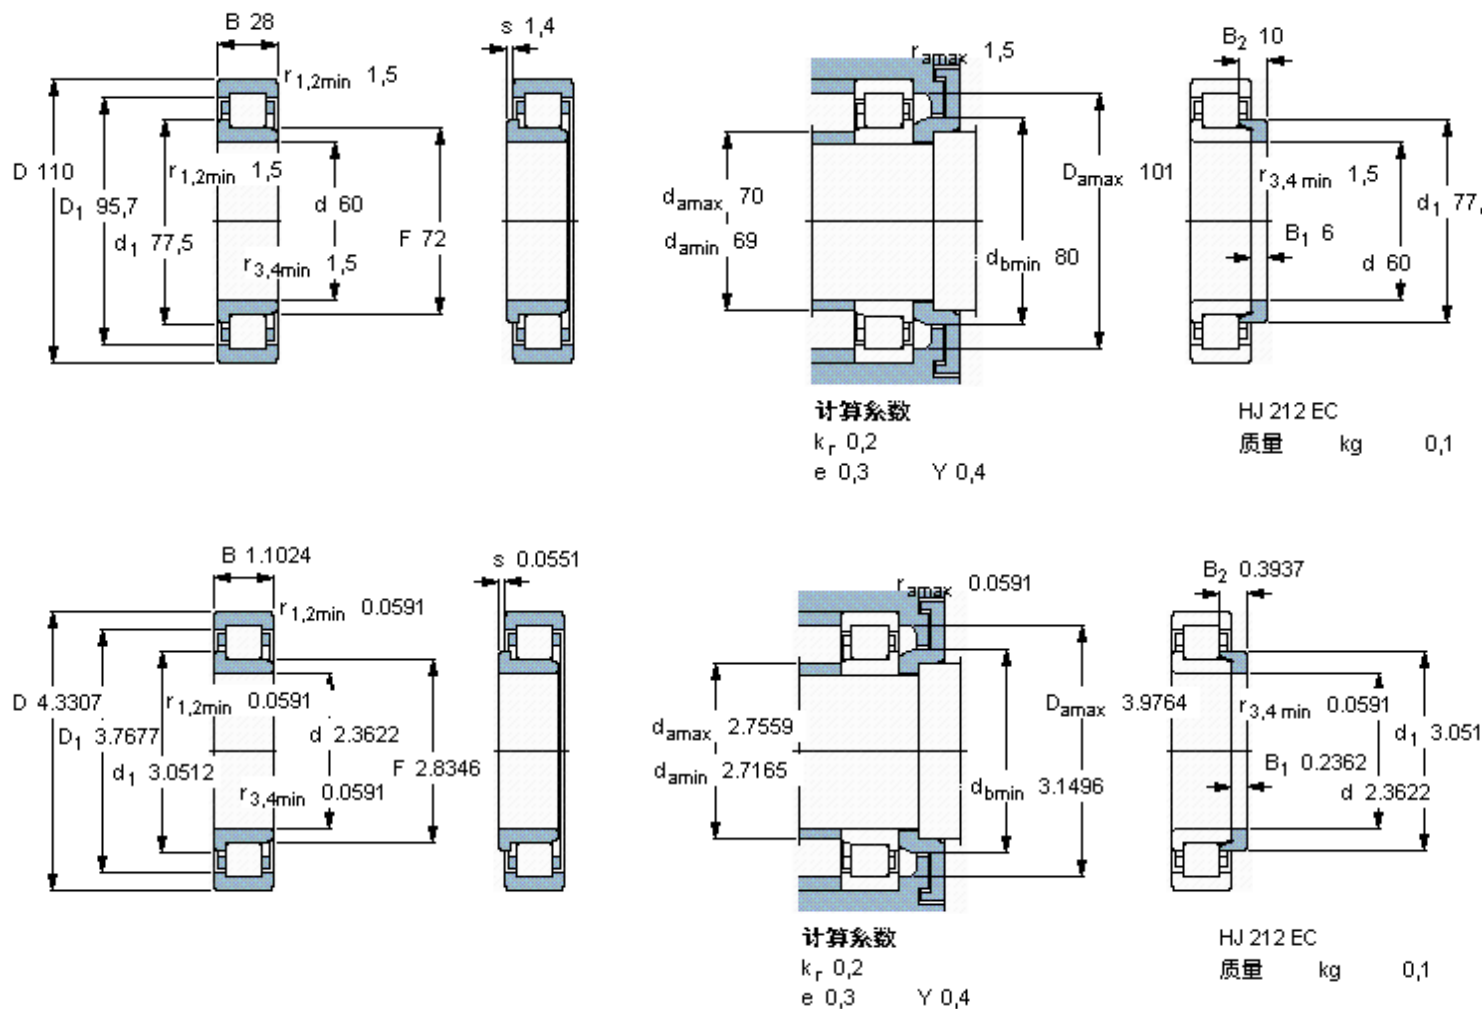

SKF NJ 2212 ECP *参数

主要尺寸	d	60	mm	-
	D	110	mm	-
	B	28	mm	-
基本额定载荷	C	146000	N	动载荷
	C_0	153000	N	静载荷
疲劳载荷极限	P_u	20000	N	-
额定转速	参考转速	6700	r/min	-
	极限转速	7500	r/min	-
重量	重量	1150	g	-
型号	* SKF 探索者轴承	NJ 2212 ECP *	-	-
角圈	型号	HJ 212 EC	-	-

SKF NJ 2212 ECP *图片

参考资料:<http://www.sozhou.com/p/0c3227a3.html>