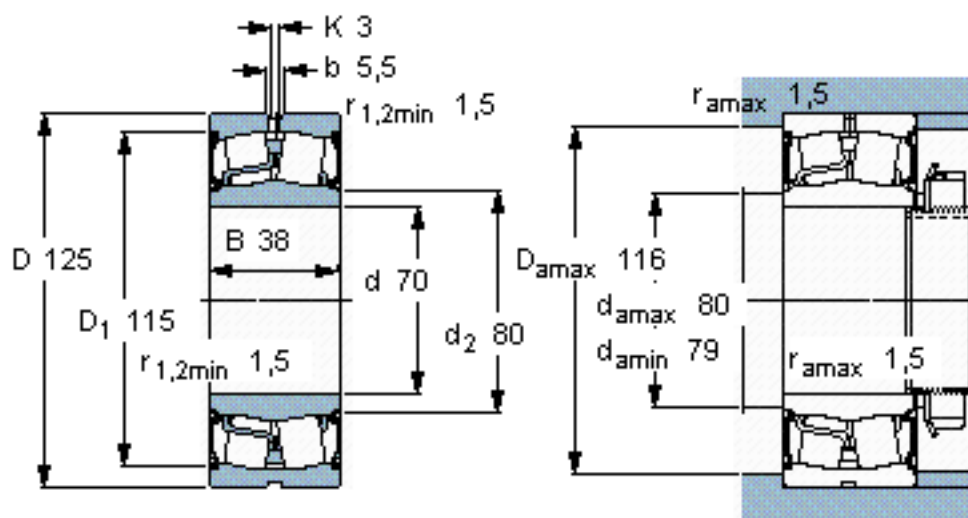

SKF BS2-2214-2CS/VT143 *参数

主要尺寸	d	70	mm	-
	D	125	mm	-
	B	38	mm	-
基本额定载荷	C	208000	N	动载荷
	C_0	228000	N	静载荷
疲劳载荷极限	P_u	25500	N	-
额定转速	参考转速	-	r/min	-
	极限转速	1400	r/min	-
重量	重量	1800	g	-
型号	* SKF 探索者轴承	BS2-2214-2CS/VT143	* -	-

SKF BS2-2214-2CS/VT143 *图片

参考资料:<http://www.sozhou.com/p/0b5f9a6a.html>