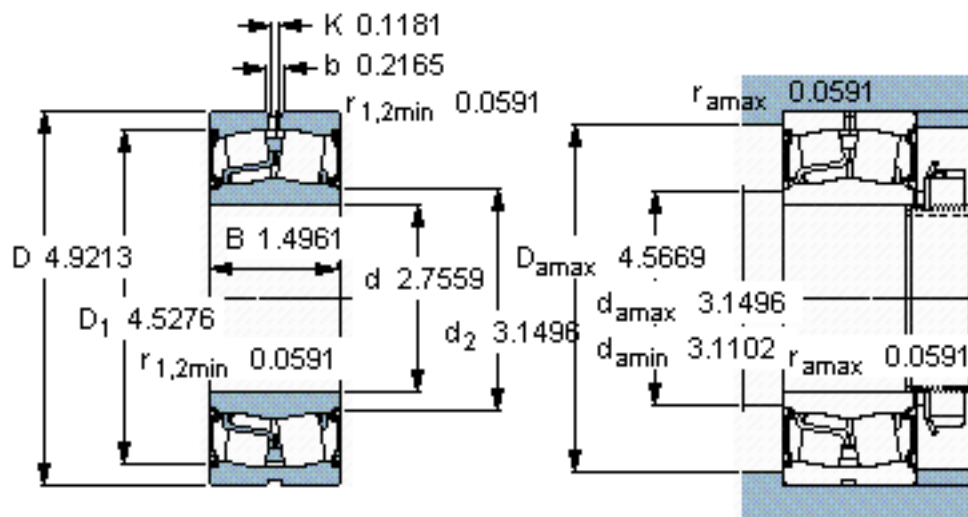

SKF BS2-2214-2CS/VT143 *参数

主要尺寸	d	70	mm	-
	D	125	mm	-
	B	38	mm	-
基本额定载荷	C	208000	N	动载荷
	C_0	228000	N	静载荷
疲劳载荷极限	P_u	25500	N	-
额定转速	参考转速	-	r/min	-
	极限转速	1400	r/min	-
重量	重量	1800	g	-
型号	* SKF 探索者轴承	BS2-2214-2CS/VT143	* -	-

SKF BS2-2214-2CS/VT143 *图片

参考资料:<http://www.sozhou.com/p/0b5f9a6a.html>