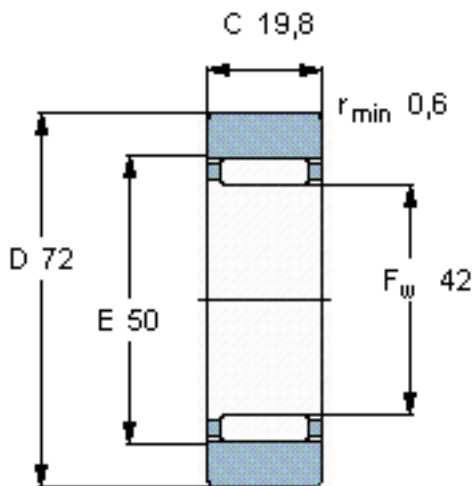

SKF RST0 35参数

主要尺寸	D	72	mm	-
	F_w	42	mm	-
	C	19.8	mm	-
基本额定载荷	C	24600	N	动载荷
	C_0	39000	N	静载荷
疲劳载荷极限	P_u	4800	N	-
最大径向载荷	F_r	36000	N	-
	F_{0r}	51000	N	-
极限转速	极限转速	2200	r/min	-
重量	重量	380	g	-
型号	型号	RST0 35	-	-

SKF RST0 35图片

参考资料:<http://www.sozhou.com/p/0b598581.html>