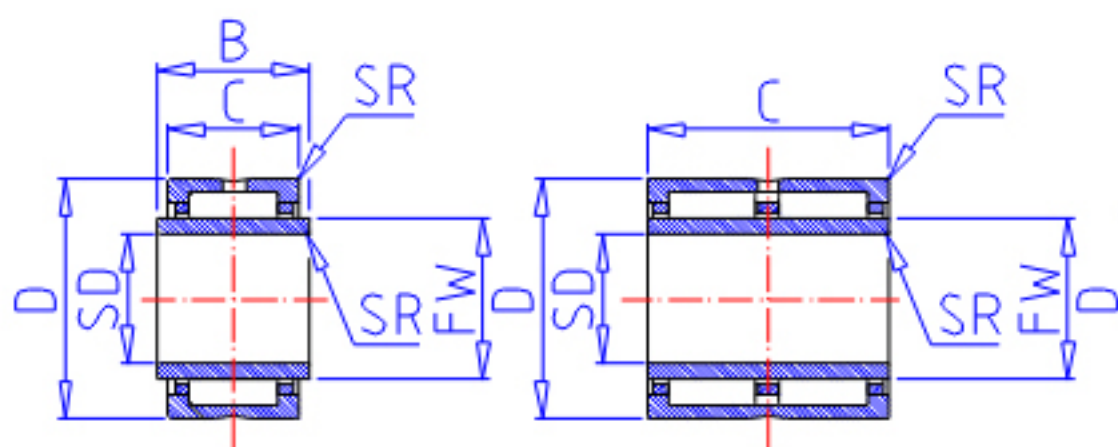

### IKO TRI 12517860参数

轴径	STDRT	125	mm	轴径
型号	ORDER	TRI 12517860		型号
重量	MASS	4780.0	g	重量
主要尺寸	SD	125	mm	内径
	D	178	mm	外径
	C	60	mm	宽度
	B	60.500	mm	宽度
	SR	1.5	mm	(最小)
	FW	140	mm	内径
	S	2.500	mm	-
安装尺寸	SDAMIN	133.0	mm	(最小)
	SDAMAX	138.0	mm	(最大)
	DA	170.0	mm	(最大)
基本额定载荷	CR	307000	N	动载荷
	COR	625000	N	静载荷
搭配内圈	IR	LRT 12514060		搭配内圈

### IKO TRI 12517860图片

NA 48, NA 49  
TAFI, TRI  
NA 69 (SD $\leq$ 30)

NA 69

参考资料:<http://www.sozhou.com/p/0b557161.html>