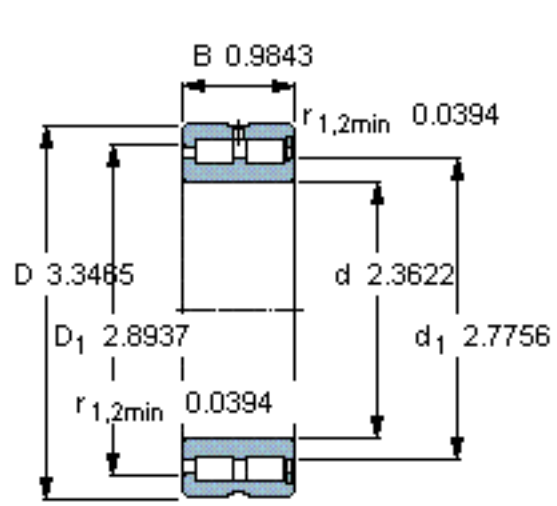

计算系数

k_r 0,25