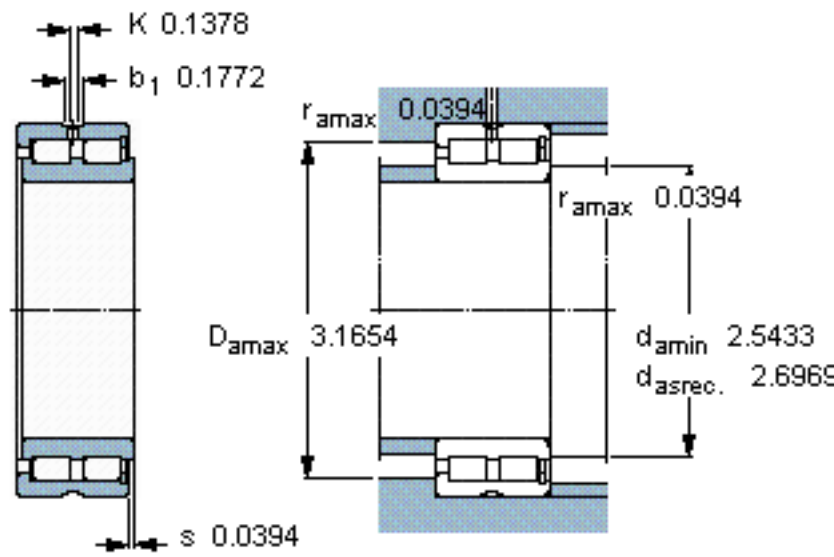

计算系数

k_r 0,25