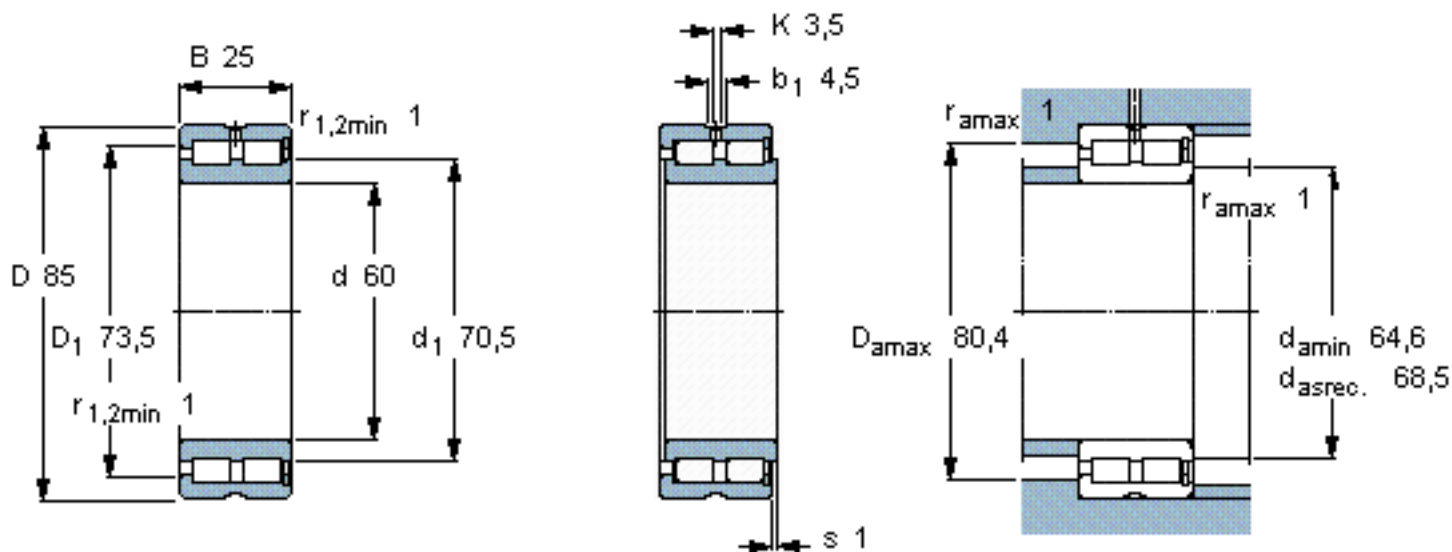

SKF NNCF 4912 CV参数

主要尺寸	d	60	mm	-
	D	85	mm	-
	B	25	mm	-
基本额定载荷	C	78100	N	动载荷
	C_0	137000	N	静载荷
疲劳载荷极限	P_u	14300	N	-
额定转速	参考转速	3600	r/min	-
	极限转速	4500	r/min	-
重量	重量	480	g	-
型号	型号	NNCF 4912 CV	-	-

SKF NNCF 4912 CV图片