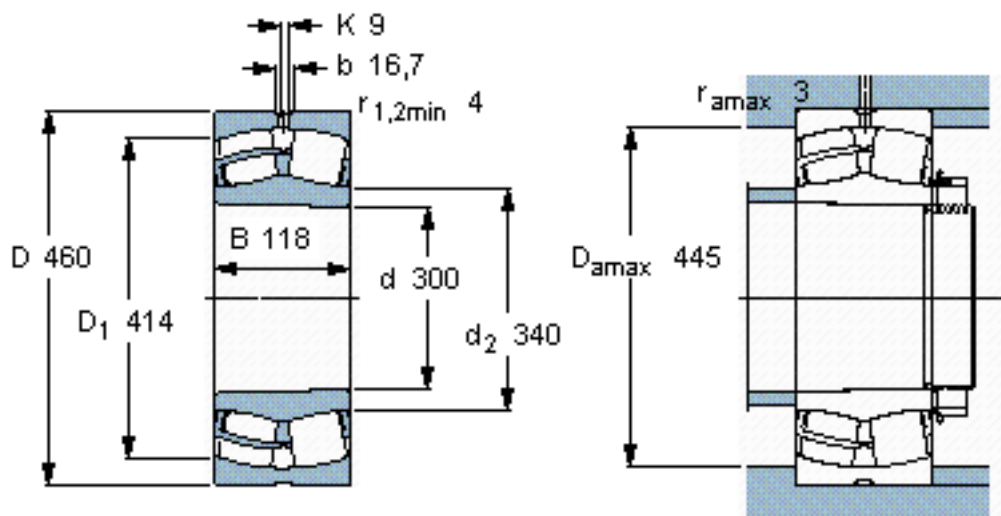

SKF 23060 CCK/W33 *参数

主要尺寸	d	300	mm	-
	D	460	mm	-
	B	118	mm	-
基本额定载荷	C	2120000	N	动载荷
	C_0	3450000	N	静载荷
疲劳载荷极限	P_u	265000	N	-
额定转速	参考转速	1200	r/min	-
	极限转速	1500	r/min	-
重量	重量	69500	g	-
型号	* SKF 探索者轴承	23060 CCK/W33 *	-	-

SKF 23060 CCK/W33 *图片

计算系数
 e 0,23
 Y_1 2,9
 Y_2 4,4
 Y_0 2,8

圆锥孔，圆锥
1: 12

参考资料:<http://www.sozhou.com/p/0b36278d.html>

圆锥孔，圆锥
1: 12