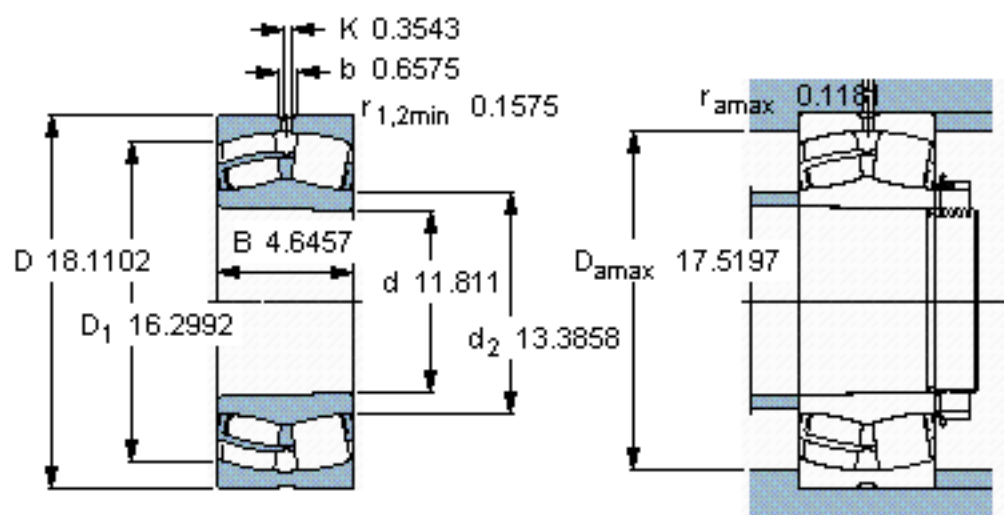

SKF 23060 CCK/W33 *参数

主要尺寸	d	300	mm	-
	D	460	mm	-
	B	118	mm	-
基本额定载荷	C	2120000	N	动载荷
	C_0	3450000	N	静载荷
疲劳载荷极限	P_u	265000	N	-
额定转速	参考转速	1200	r/min	-
	极限转速	1500	r/min	-
重量	重量	69500	g	-
型号	* SKF 探索者轴承	23060 CCK/W33 *	-	-

SKF 23060 CCK/W33 *图片

计算系数
 e 0,23
 Y_1 2,9
 Y_2 4,4
 Y_0 2,8

圆锥孔，圆锥
1: 12

参考资料:<http://www.sozhou.com/p/0b36278d.html>

圆锥孔，圆锥
1: 12