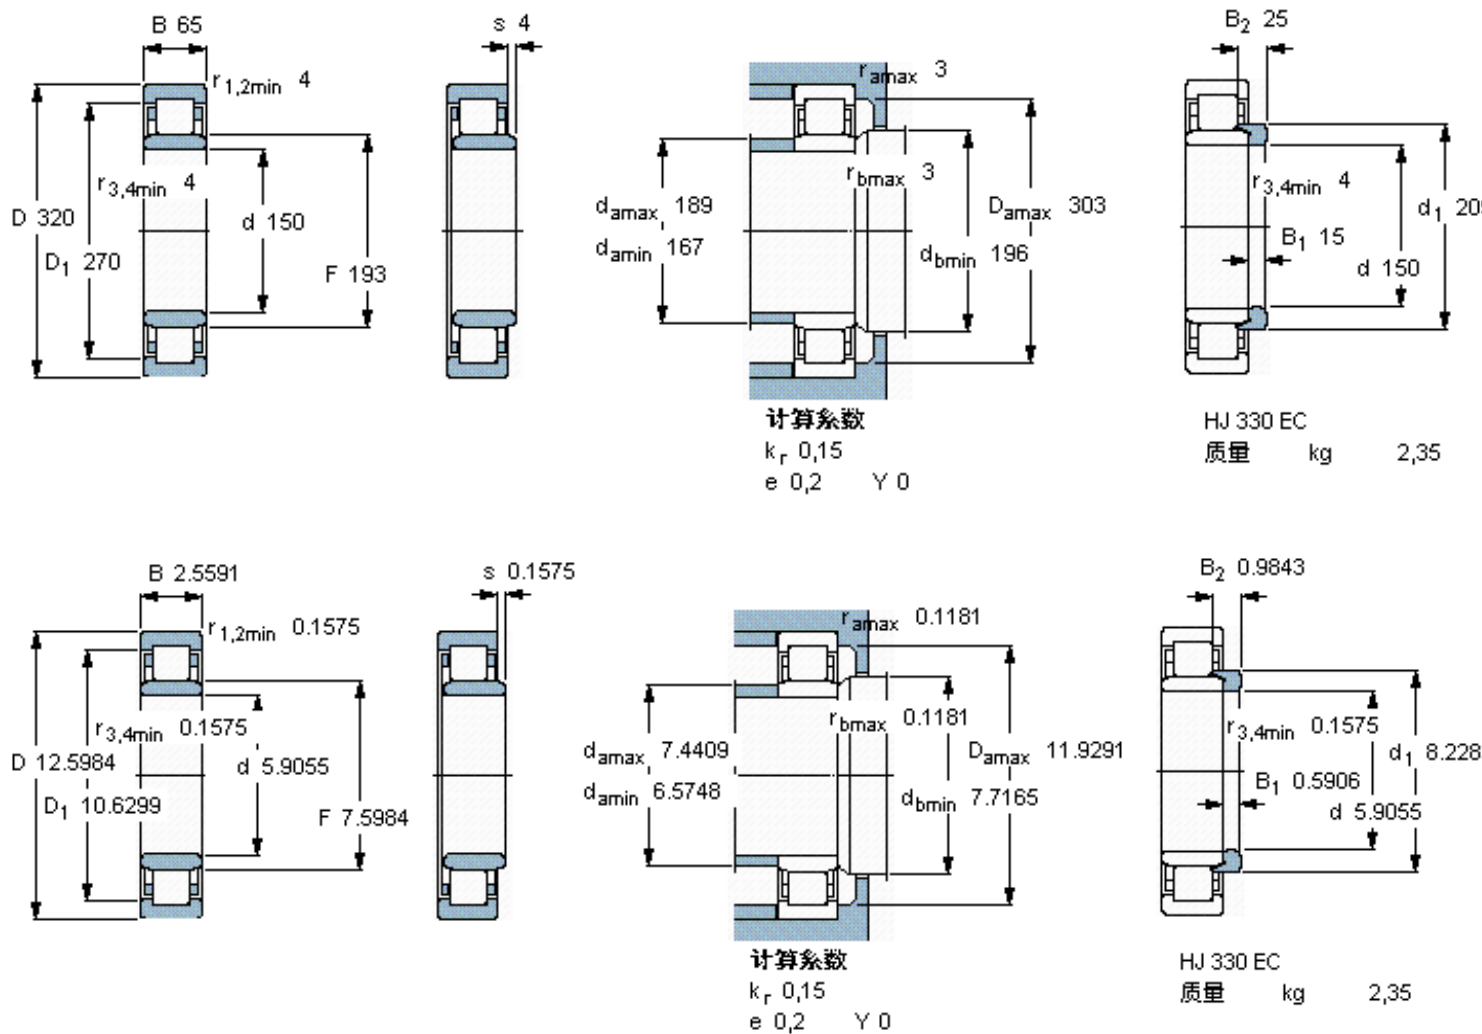

SKF NU 330 ECM *参数

主要尺寸	d	150	mm	-
	D	320	mm	-
	B	65	mm	-
基本额定载荷	C	900000	N	动载荷
	C_0	965000	N	静载荷
疲劳载荷极限	P_u	100000	N	-
额定转速	参考转速	2200	r/min	-
	极限转速	2600	r/min	-
重量	重量	27500	g	-
型号	* SKF 探索者轴承	NU 330 ECM *	-	-
角圈	型号	HJ 330 EC	-	-

SKF NU 330 ECM *图片

参考资料:<http://www.sozhou.com/p/0b28e2c3.html>