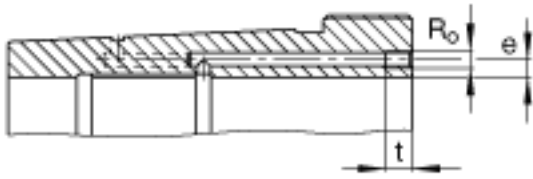

FAG AH2252G-H参数

尺寸	d_{1H}	240	mm	-
	l	155	mm	-
	a	6	mm	-
	b	23	mm	-
	d	260	mm	-
	d_{2G}	Tr280x4	mm	-
	e	8.5	mm	-
	R_o	G1/8		-
	t	12	mm	-
说明		240	mm	轴
重量	m	13100	g	质量

FAG AH2252G-H图片

参考资料:<http://www.sozhou.com/p/0b22c36e.html>