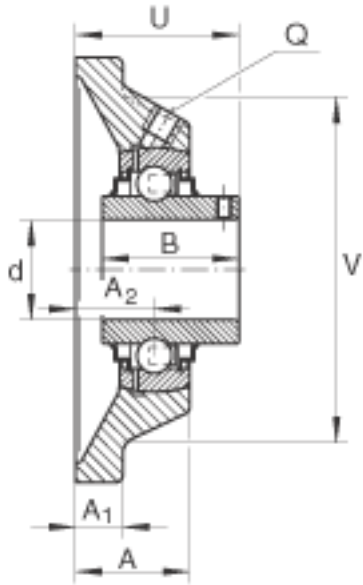

INA RCJY80参数

尺寸	d	80	mm	-	
	L	197	mm	-	
	U	90.6	mm	-	
	A	55.8	mm	-	
	A ₁	20	mm	-	
	A ₂	41.3	mm	-	
	B	82.6	mm	-	
	J	153	mm	-	
	N	23	mm	-	
	Q	Rp 1/8		-	
	V	180	mm	-	
	重量	m	6820	g	质量
	基本额定载荷	C _r	72000	N	基本额定动载荷, 径向
C _{0r}		54000	N	基本额定静载荷, 径向	
说明		GG. CJ16		轴承座的型号	
		GYE80-KRR-B		轴承的型号	

INA RCJY80图片

参考资料:<http://www.sozhou.com/p/0b1c0401.html>