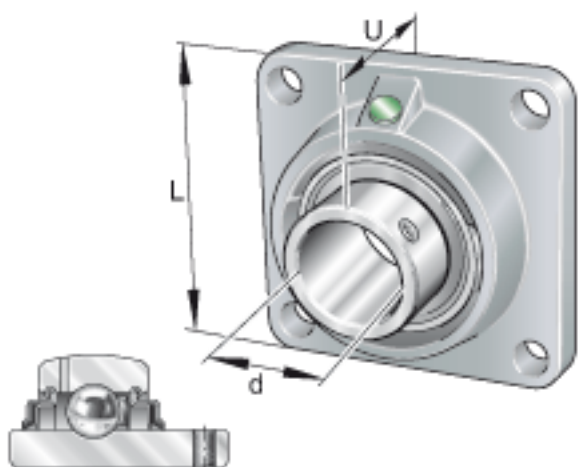

INA RCJY80参数

尺寸	d	80	mm	-	
	L	197	mm	-	
	U	90.6	mm	-	
	A	55.8	mm	-	
	A₁	20	mm	-	
	A₂	41.3	mm	-	
	B	82.6	mm	-	
	J	153	mm	-	
	N	23	mm	-	
	Q	Rp 1/8		-	
	V	180	mm	-	
	重量	m	6820	g	质量
	基本额定载荷	C_r	72000	N	基本额定动载荷, 径向
C_{0r}		54000	N	基本额定静载荷, 径向	
说明		GG. CJ16		轴承座的型号	
		GYE80-KRR-B		轴承的型号	

INA RCJY80图片