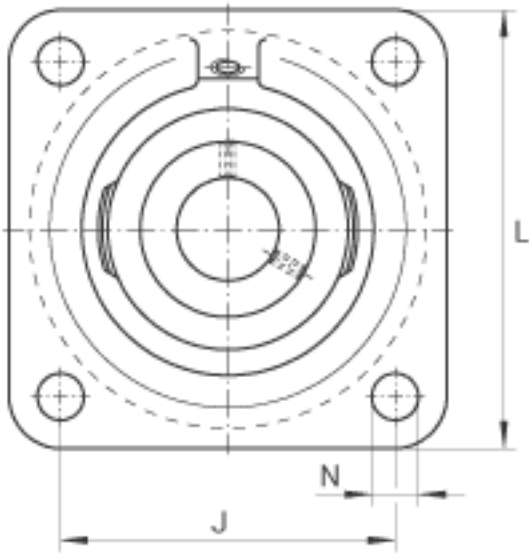

INA RCJY80参数

尺寸	d	80	mm	-	
	L	197	mm	-	
	U	90.6	mm	-	
	A	55.8	mm	-	
	A ₁	20	mm	-	
	A ₂	41.3	mm	-	
	B	82.6	mm	-	
	J	153	mm	-	
	N	23	mm	-	
	Q	Rp 1/8		-	
	V	180	mm	-	
	重量	m	6820	g	质量
	基本额定载荷	C _r	72000	N	基本额定动载荷, 径向
C _{0r}		54000	N	基本额定静载荷, 径向	
说明		GG. CJ16		轴承座的型号	
		GYE80-KRR-B		轴承的型号	

INA RCJY80图片

参考资料:<http://www.sozhou.com/p/0b1c0401.html>